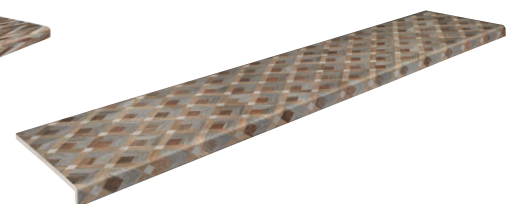

PELDAÑO MARQUETRY PARK INSET
120 x 32/3 (G 72) 48" x 12,5"/1" ♦
60 x 32/3 (G 73) 23,6" x 12,5"/1" ♦

PIEZAS ESPECIALES · SPECIAL PIECES

Disponibles en todos los colores de interior y en ARENA ANTISLIP Y TABACO ANTISLIP
Available in all interior colors and ARENA ANTISLIP & TABACO ANTISLIP

Comfort floor ▶ R9 - Clase I
fine RESISTANCE ▶ R11 - Clase III

PACKING BASES

FORMATO	PULGADAS	PZ/CAJA	M²	CAJA/PLT	PESO/CAJA	PESO/PLT
20 x 120	8" x 48"	5	1,2	48	25	1.140

PACKING PIEZAS ESPECIALES

FORMATO	PULGADAS	PZ/CAJA	ML	CAJA/PLT	PESO/CAJA	PESO/PLT
FRONTAL 15 x 120	6" x 48"	5	6	40	18,1	734
ZÓCALO 9,8 x 120	3,9" x 48"	8	9,6	40	18,98	774
ZÓCALO 9,8 x 60	3,9" x 23,6"	16	9,6	40	18,98	774

PACKING PIEZAS ESPECIALES

FORMATO	PULGADAS	PZ/CAJA	ML	CAJA/PLT	PESO/CAJA	PESO/PLT
PELDAÑO ANG. 120 x 32/3	48" x 12,5"/1"	2	2,4	14	21,70	319
ANG. PELDAÑO 120 INT. 120 x 32 x 45/3	48" x 12,5" x 17,7"/1"	2	2,4	14	18	253
ANG. PELDAÑO 120 EXT. 120 x 32 x 45/3	48" x 12,5" x 17,7"/1"	2	2,4	14	18	253
PELDAÑO ANG. 60 x 32/3	23,6" x 12,5"/1"	2	1,2	28	10,70	315
ZANQUÍN 9,8 x 30	3,9" x 11,8"	30	9	56	14,50	827
REMATE PELDAÑO 3 x 32	1" x 12,5"	20	6,4	60	3,5	219
ANG. PELD. ANG. 32 x 45/3	12,5" x 17,7"/1"	2	0,32	90	3,20	300