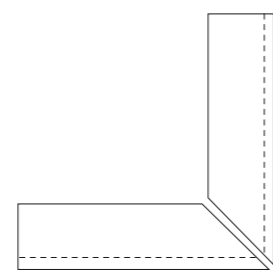

ÁNGULO PELDAÑO 120 EXT. ANTISLIP
120 x 33 x 45/3 (G 46 x 2)
48" x 13" x 17,7"/1" ♦

Disponible en BLANCO y BEIGE
Available in BLANCO & BEIGE