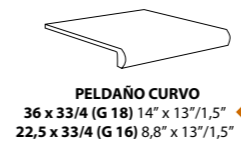

PIEZAS ESPECIALES - SPECIAL PIECES
Disponible en todos los colores - Available in all colors