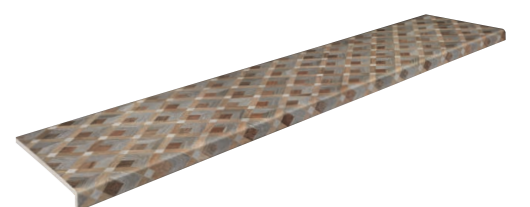

PELDAÑO MARQUETRY PARK INSET
120 x 32/3 (G 72) 48" x 12,5"/1"
60 x 32/3 (G 73) 23,6" x 12,5"/1"

PIEZAS ESPECIALES · SPECIAL PIECES

Disponibles en todos los colores en acabado de interior y acabado de exterior
Available in all colors in interior finish and exterior finish

ÁNGULO PELDAÑO 120. INT
120 x 32 x 45/3 (G 46 x 2)
48" x 12,5" x 17,7"/1"

ÁNGULO PELDAÑO 120. EXT
120 x 32 x 45/3 (G 46 x 2)
48" x 12,5" x 17,7"/1"

ÁNGULO PELDAÑO ANG.
32 x 45/3 (G 18 x 2PZ)
12,5" x 17,7"/1"

REMATE PELDAÑO ANGULAR · IZQ. / DRCH.
3 x 32 (G 15) 1" x 12,5"

FRONTAL BOTANICA
15 x 120 (G 36) 6" x 48"

ZANQUÍN · IZQ. / DRCH.
9,8 x 30 (G 13) 4" x 11,8"

ZÓCALO
9,8 x 75 (G 17) 4" x 30"

PACKING BASES

FORMATO	PULGADAS	PZ/CAJA	M²	CAJA/PLT	PESO/CAJA	PESO/PLT
25 x 150	10" x 60"	4	1,5	40	35	1,430

PACKING PIEZAS ESPECIALES

FORMATO	PULGADAS	PZ/CAJA	ML	CAJA/PLT	PESO/CAJA	PESO/PLT
FRONTAL 15 x 120	6" x 48"	5	6	40	21,1	859
ZÓCALO 9,8 x 75	4" x 30"	11	8,25	77	19,25	1497
PELDAÑO ANG. 60 x 32/3	23,6" x 12,5"/1"	2	1,2	28	10,70	315
PELDAÑO ANG. 120 x 32/3	48" x 12,5"/1"	2	2,4	14	21,70	319
ANG. PELDAÑO 120 INT. 120 x 32 x 45/3	48" x 12,5" x 17,7"/1"	2	2,4	14	18	253
ANG. PELDAÑO 120 EXT. 120 x 32 x 45/3	48" x 12,5" x 17,7"/1"	2	2,4	14	18	253
ZANQUÍN 9,8 x 30	4" x 11,8"	30	9	56	14,50	827
REMATE PELDAÑO 3 x 32	1" x 12,5"	20	6,4	60	3,5	219
ANG. PELD. ANG. 32 x 45/3	12,5" x 17,7"/1"	2	0,32	90	3,16	308