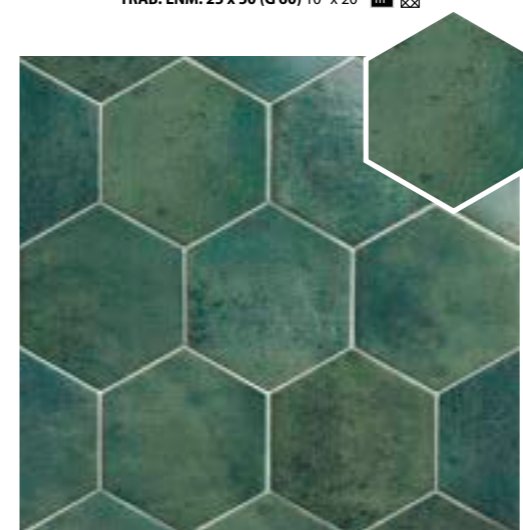

CAPRI OLIVA HEX.
18 x 20,5 (G 39) 7" x 8"