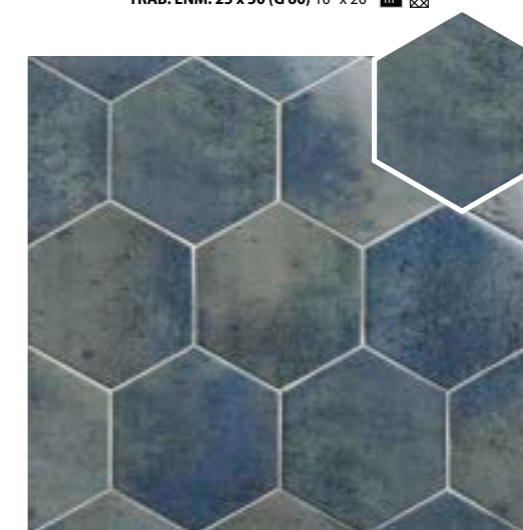

CAPRI INDIGO HEX.
18 x 20,5 (G 39) 7" x 8"