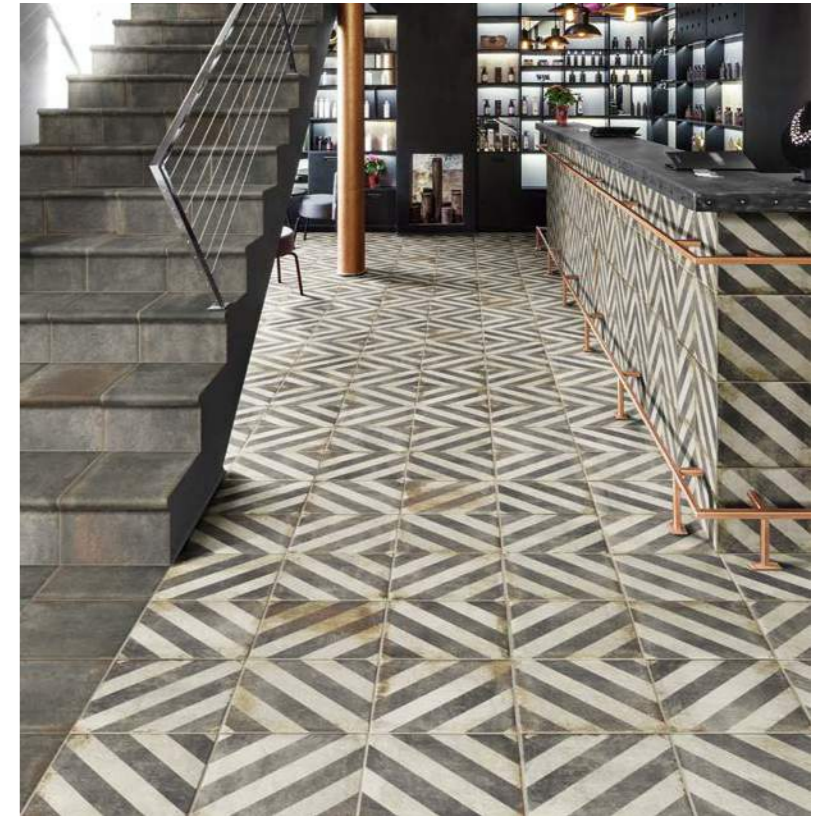

D'Anticatto

EXTERIOR

fine RESISTANCE
R11 - Class III

EXTERIOR CLASS III
UNL ENV 12633:2003

GRES EXTRUSIONADO PORCELÁNICO / PORCELAIN EXTRUDED TILE | SUPERFICIE MATE / MATT SURFACE | PAV. DE INTERIOR / INDOOR FLOOR TILE | PAV. DE EXTERIOR / OUTDOOR FLOOR TILE | SIN MANTENIMIENTO / NO MAINTENANCE | RES. A ÁCIDOS Y BASES / RES. TO ACIDS AND BASES | RES. A LA HELADA / FROST PROOF | DESTONIFICADO ARMONIOSO / CONTROLLED DESTONIFICATION

COLORES · COLORS

fine RESISTANCE ▶ R11 - Class III

DECORACIÓN · DECORATION

Decoración serie D'ANTICATTO completa en pág. 94-95 · Complete D'ANTICATTO decor on pág. 94-95

22,5 x 22,5 (G 57) 8,8" x 8,8" m²

PACKING BASES

FORMATO	PULGADAS	PZ/CAJA	M²	CAJA/PLT	PESO/CAJA	PESO/PLT
22,5 x 45	8,8" x 17,7"	10	1,01	72	21,1	1.530
22,5 x 22,5	8,8" x 8,8"	20	1,01	72	20,7	1.505
11 x 22,5	4,3" x 8,8"	20	0,5	144	10,4	1.513

PACKING PIEZAS ESPECIALES

FORMATO	PULGADAS	PZ/CAJA	ML	CAJA/PLT	PESO/CAJA	PESO/PLT
ÁNG. PELD. 1PZ. 33x33/4	13" x 13"	1	0,33	90	3,7	333
PELDAÑO CUR. 22,5 x 33/4	8,8" x 13"	6	13,5	64	12	783
PELDAÑO ANG. 120 x 32/2,5	48" x 12,5"/1"	2	2,4	14	36,7	530,2
PELDAÑO ANG. 60 x 32/2,5	23,6" x 12,5"/1"	2	1,2	28	18,75	542,8

PACKING PIEZAS ESPECIALES

FORMATO	PULGADAS	PZ/CAJA	ML	CAJA/PLT	PESO/CAJA	PESO/PLT
ZANQUÍN 2,5 A 9 x 30	3,5" x 11,8"	30	9	48	19,5	955,8
REMATE PELDAÑO 2,5 x 32	1" x 12,5"	20	6,4	60	3,4	219
MEDIA CAÑA INT. 4 x 30 x 4	1,5" x 11,8" x 1,5"	22	6,6		9,91	
COMP. EXT. M. CAÑA 4 x 4	1,5" x 1,5"	18	0,6		1,34	

PACKING PIEZAS ESPECIALES

FORMATO	PULGADAS	PZ/CAJA	ML	CAJA/PLT	PESO/CAJA	PESO/PLT
COMP. INT. M. CAÑA 4 x 4	1,5" x 1,5"	20	0,66		1,84	
CUBRECANTO 4 x 30 x 4	1,5" x 11,8" x 1,5"	26	7,8		7,33	
COMP. EXT. CUBREC. 4 x 4	1,5" x 1,5"	25	0,83		0,55	
COMP. INT. CUBREC. 4 x 4	1,5" x 1,5"	10	0,33		0,85	

PIEZAS ESPECIALES · SPECIAL PIECES

Disponible en todos los colores · Available in all colors

PIEZAS ESPECIALES · SPECIAL PIECES

Disponible en BIANCO y AZURRO · Available in BIANCO & AZURRO

COLORES DISPONIBLES:
Remate Peldaño Angular CAVA combinable con BIANCO
Remate Peldaño Angular MOKA combinable con AZURRO