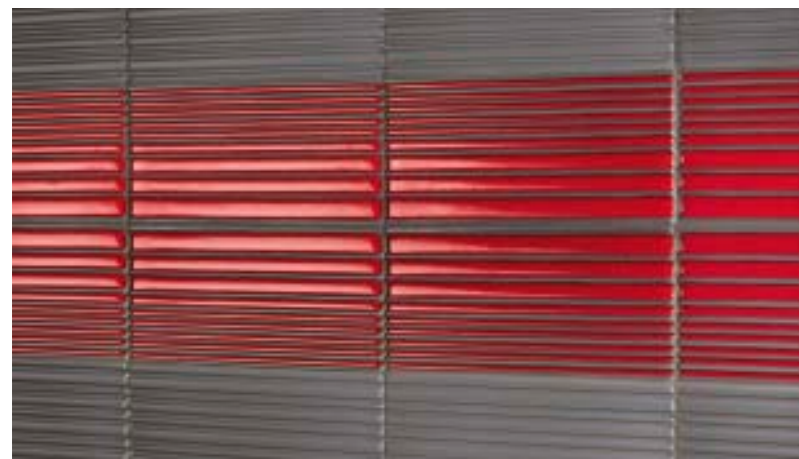

DONNA NERO PIÙ  
10 x 20 (G 72) 4" x 8" m²

DONNA CALDAIA PIÙ  
10 x 20 (G 72) 4" x 8" m²

DONNA BIANCO BLU  
10 x 20 (G 53) 4" x 8" m²

DONNA BIANCO VERDE  
10 x 20 (G 53) 4" x 8" m²

FIGURES PATRONS

FIGURES PATRONS FLETXA BIANCO  
15,5 x 15,5 (G 46) 6" x 6" m²