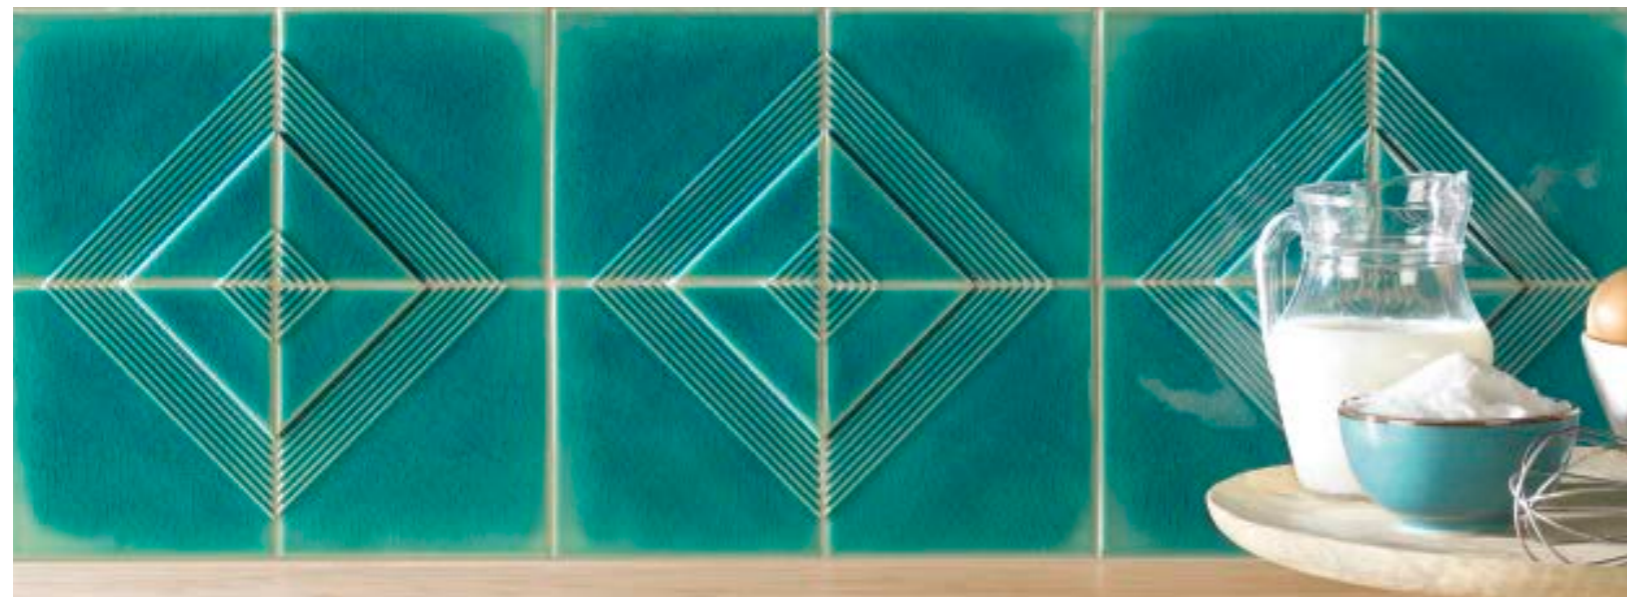

FORMATOS:  
13 x 13 - 5" x 5"

COLORES · COLORS

VALENTINO BIANCO  
13 x 13 (G 72) 5" x 5" m²

VALENTINO METALLO  
13 x 13 (G 54) 5" x 5" m²

VALENTINO TURCHESE CRAQ.  
13 x 13 (G 54) 5" x 5" m²

VALENTINO VERDE CRAQ.  
13 x 13 (G 54) 5" x 5" m²