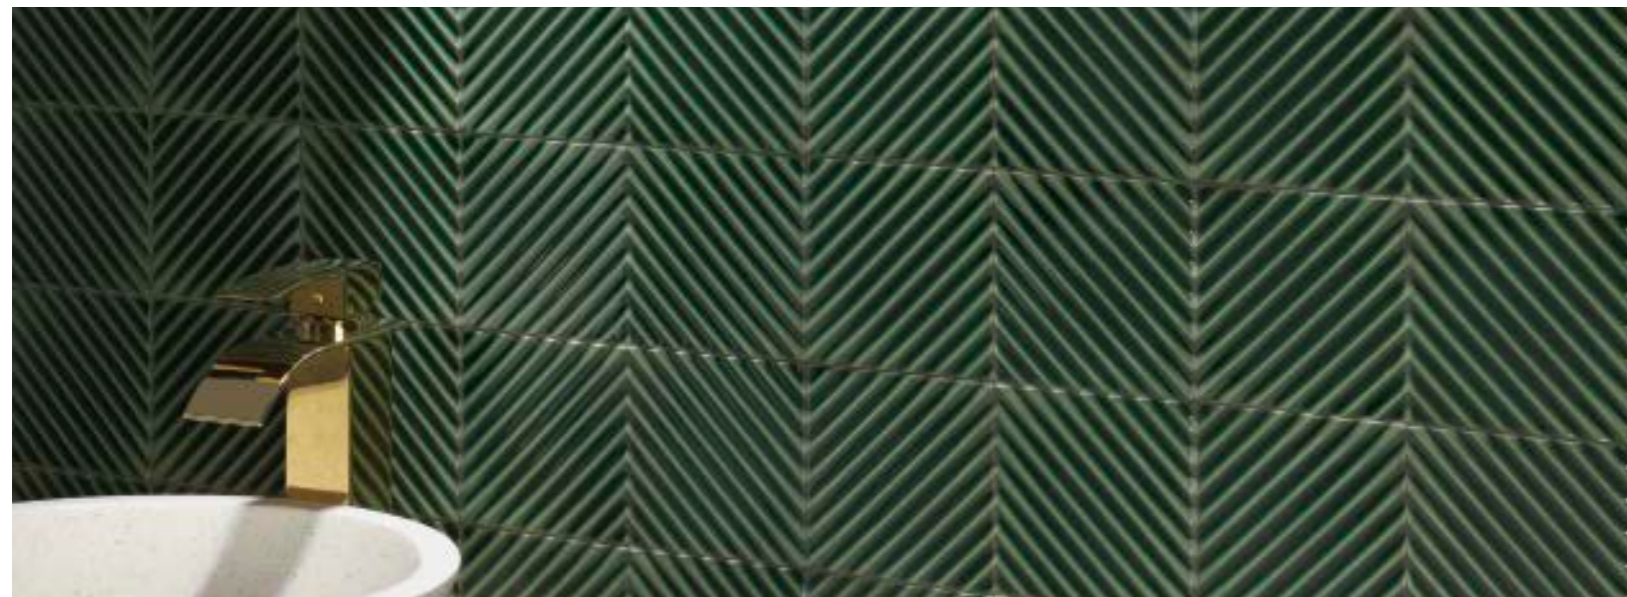

ENZO

D'AUTORE
CUSTOM TILES

EVOLUTION
EXTRUDED PORCELAIN TILE

PE GRES EXTRUSIONADO PORCELÁNICO
PORCELAIN EXTRUDED TILE

REVESTIMIENTO
WALL TILE

SUPERFICIE BRILLO
SURFACE BRIGTHNESS

VOLUMEN
VOLUME

FORMATOS:
13 x 13 - 5" x 5"

COLORES · COLORS