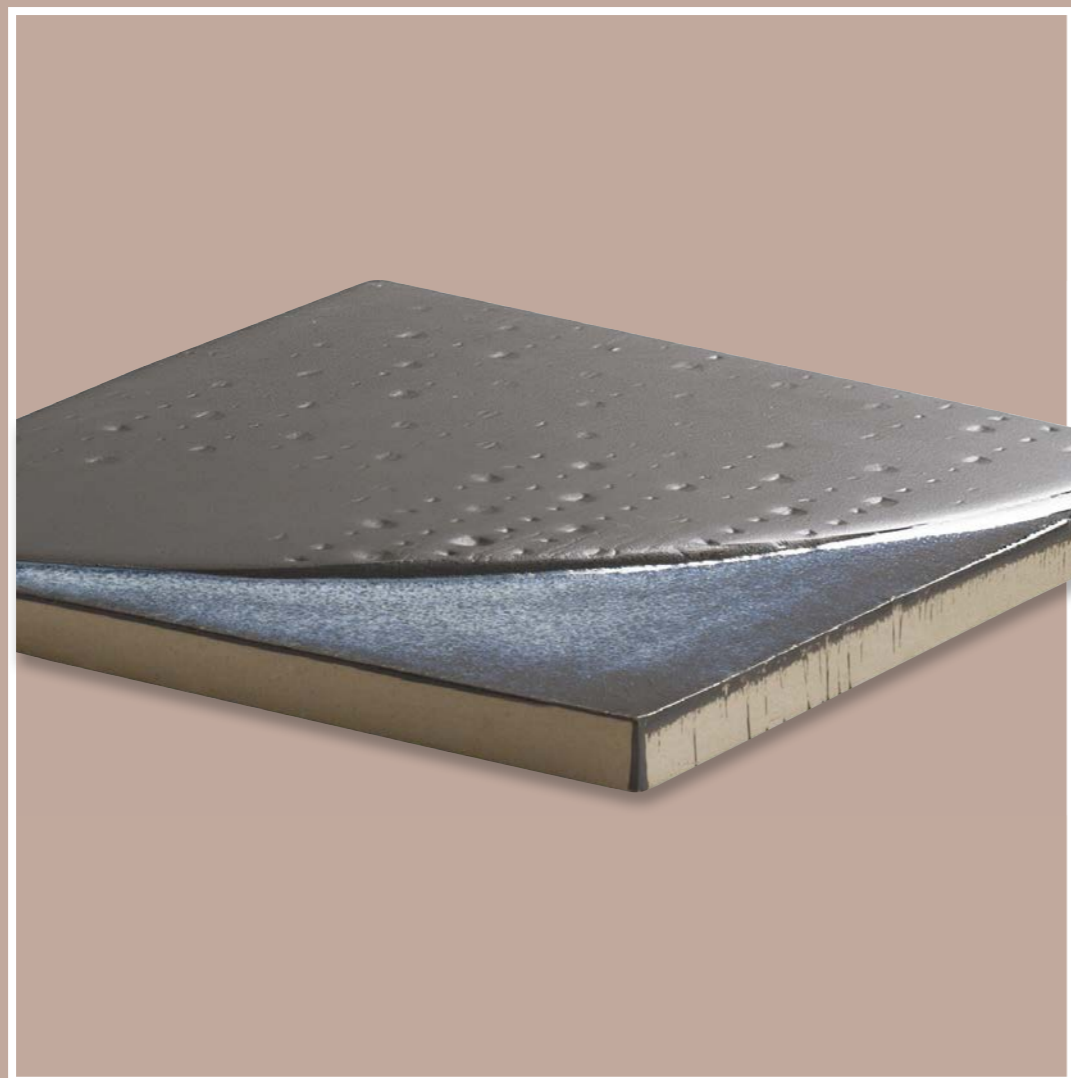

DOLCE
D'AUTORE

13 x 13 · 5" x 5"

REVESTIMIENTO / WALL TILE
DOLCE BLU ALTO 13 x 13 · 5" x 5"
DOLCE BLU BASSO 13 x 13 · 5" x 5"

EVOLUTION
EXTRUDED PORCELAIN TILE

REVESTIMIENTO / WALL TILE
DOLCE NERO ALTO 13 x 13 · 5" x 5"
DOLCE NERO BASSO 13 x 13 · 5" x 5"

DOLCE

PE GRES EXTRUSIONADO PORCELÁNICO
 PORCELAIN EXTRUDED TILE

REVESTIMIENTO
 WALL TILE

SUPERFICIE BRILLO
 SURFACE BRIGTNES

VOLUMEN
 VOLUME

EVOLUTION
 EXTRUDED PORCELAIN TILE

DOLCE BIANCO ALTO
 13 x 13 (G 72) 5" x 5" m

DOLCE PERLA ALTO
 13 x 13 (G 53) 5" x 5" m

DOLCE METALLO ALTO
 13 x 13 (G 53) 5" x 5" m

DOLCE NERO ALTO
 13 x 13 (G 72) 5" x 5" m

DOLCE BLU ALTO
 13 x 13 (G 53) 5" x 5" m

DOLCE ROSSO ALTO
 13 x 13 (G 53) 5" x 5" m

DOLCE BIANCO BASSO
 13 x 13 (G 72) 5" x 5" m

DOLCE PERLA BASSO
 13 x 13 (G 53) 5" x 5" m

DOLCE METALLO BASSO
 13 x 13 (G 53) 5" x 5" m

DOLCE NERO BASSO
 13 x 13 (G 72) 5" x 5" m

DOLCE BLU BASSO
 13 x 13 (G 53) 5" x 5" m