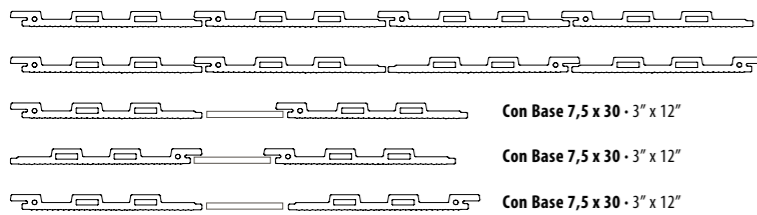

ESTE PRODUCTO PERMITE DIFERENTES COLOCACIONES:

THIS PRODUCT ALLOWS DIFFERENT PLACEMENTS: