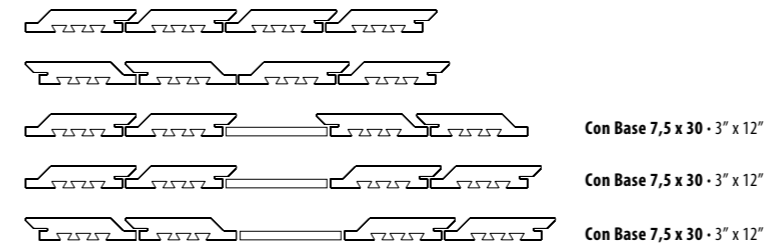

DYNAMIC LANCE

DYNAMIC BLOCK

ESTE PRODUCTO PERMITE DIFERENTES COLOCACIONES:
THIS PRODUCT ALLOWS DIFFERENT PLACEMENTS:

PERFIL PROFILE

ESTE PRODUCTO PERMITE DIFERENTES COLOCACIONES:
THIS PRODUCT ALLOWS DIFFERENT PLACEMENTS:

PERFIL PROFILE

PACKING BASES

FORMATO	PULGADAS	PZ/CAJA	M ²	CAJA/PLT	PESO/CAJA	PESO/PLT
LANCE 10 x 30	3,9" x 12"	24	0,725	24	22,8	565

PACKING BASES

FORMATO	PULGADAS	PZ/CAJA	M ²	CAJA/PLT	PESO/CAJA	PESO/PLT
BLOCK 10 x 30	3,9" x 12"	24	0,725	24	21,5	530