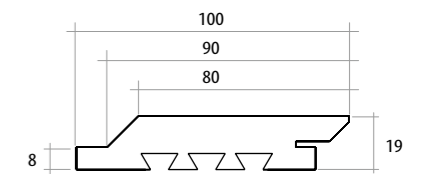

RESIST. A ÁCIDOS Y BASES
RESIST. TO ACIDS & BASES

FORMATOS:

7,5 x 30 - 3" x 12"
CUBIK 26 x 30 - 10,1" x 12"
ARCH 15 x 30 - 6" x 12"
ANGLE 12,5 x 30 - 5" x 12"
LANCE 10 x 30 - 3,9" x 12"
BLOCK 10 x 30 - 3,9" x 12"

DYNAMIC LANCE

DYNAMIC BLOCK

ESTE PRODUCTO PERMITE DIFERENTES COLOCACIONES:
THIS PRODUCT ALLOWS DIFFERENT PLACEMENTS:

PERFIL PROFILE

ESTE PRODUCTO PERMITE DIFERENTES COLOCACIONES:
THIS PRODUCT ALLOWS DIFFERENT PLACEMENTS:

PERFIL PROFILE

PACKING BASES

FORMATO	PULGADAS	PZ/CAJA	M ²	CAJA/PLT	PESO/CAJA	PESO/PLT
LANCE 10 x 30	3,9" x 12"	24	0,725	24	22,8	565

PACKING BASES

FORMATO	PULGADAS	PZ/CAJA	M ²	CAJA/PLT	PESO/CAJA	PESO/PLT
BLOCK 10 x 30	3,9" x 12"	24	0,725	24	21,5	530