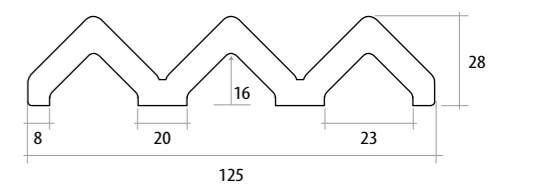

PERFIL PROFILE

PACKING BASES

FORMATO	PULGADAS	PZ/CAJA	M²	CAJA/PLT	PESO/CAJA	PESO/PLT
7,5 x 30	3" x 12"	22	0,5	120	10,44	1,268
CUBIK 26 x 30	10,1" x 12"	8	0,625	24	18,15	450

PACKING BASES

FORMATO	PULGADAS	PZ/CAJA	M²	CAJA/PLT	PESO/CAJA	PESO/PLT
ARCH 15 x 30	6" x 12"	13	0,585	24	18,90	400

PACKING BASES

FORMATO	PULGADAS	PZ/CAJA	M²	CAJA/PLT	PESO/CAJA	PESO/PLT
ANGLE 12,5 x 30	5" x 12"	20	0,75	24	23,1	570