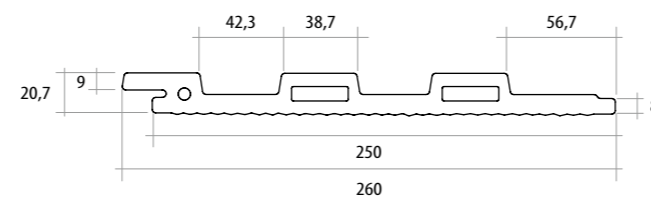

PERFIL PROFILE