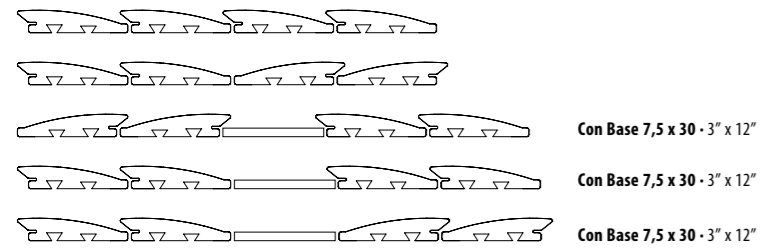

RESIST. A ÁCIDOS Y BASES
RESIST. TO ACIDS & BASES

FORMATOS:
7,5 x 30 - 3" x 12"
CUBIK 26 x 30 - 10,1" x 12"
ARCH 15 x 30 - 6" x 12"
ANGLE 12,5 x 30 - 5" x 12"
LANCE 10 x 30 - 3,9" x 12"
BLOCK 10 x 30 - 3,9" x 12"

DYNAMIC LANCE

DYNAMIC BLOCK

ESTE PRODUCTO PERMITE DIFERENTES COLOCACIONES:
THIS PRODUCT ALLOWS DIFFERENT PLACEMENTS:

PERFIL PROFILE

ESTE PRODUCTO PERMITE DIFERENTES COLOCACIONES:
THIS PRODUCT ALLOWS DIFFERENT PLACEMENTS: