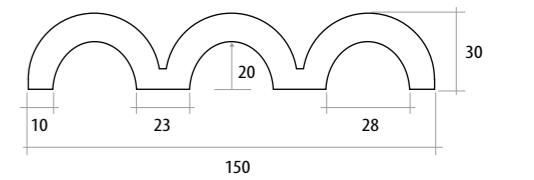

PERFIL PROFILE