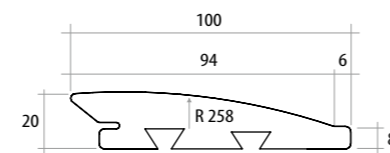

RESIST. A ÁCIDOS Y BASES
RESIST. TO ACIDS & BASES

FORMATOS:
7,5 x 30 - 3" x 12"
CUBIK 26 x 30 - 10,1" x 12"
ARCH 15 x 30 - 6" x 12"
ANGLE 12,5 x 30 - 5" x 12"
LANCE 10 x 30 - 3,9" x 12"
BLOCK 10 x 30 - 3,9" x 12"

DYNAMIC LANCE

DYNAMIC BLOCK

ESTE PRODUCTO PERMITE DIFERENTES COLOCACIONES:
THIS PRODUCT ALLOWS DIFFERENT PLACEMENTS:

PERFIL PROFILE

ESTE PRODUCTO PERMITE DIFERENTES COLOCACIONES:
THIS PRODUCT ALLOWS DIFFERENT PLACEMENTS:

PERFIL PROFILE

PACKING BASES

FORMATO	PULGADAS	PZ/CAJA	M ²	CAJA/PLT	PESO/CAJA	PESO/PLT
LANCE 10 x 30	3,9" x 12"	24	0,725	24	22,8	565

PACKING BASES

FORMATO	PULGADAS	PZ/CAJA	M ²	CAJA/PLT	PESO/CAJA	PESO/PLT
BLOCK 10 x 30	3,9" x 12"	24	0,725	24	21,5	530