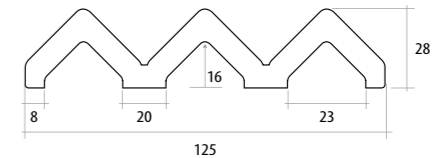

BASES COMBINABLES SERIE ART
 COMBINABLE BASES

DYNAMIC WHITE
 7,5 x 30 (G 59) 3" x 12" m²

DYNAMIC ARCH FROST
 15 x 30 (G 51) 6" x 12" m²

DYNAMIC ARCH DARK
 15 x 30 (G 51) 6" x 12" m²

DETALLE

DETAIL
DYNAMIC ARCH FROST
 15 x 30 · 6" x 12"

PERFIL

PROFILE

DYNAMIC ANGLE FROST
 12,5 x 30 (G 51) 5" x 12" m²

DYNAMIC ANGLE DARK
 12,5 x 30 (G 51) 5" x 12" m²

DETALLE

DETAIL
DYNAMIC ANGLE FROST
 12,5 x 30 · 5" x 12"

PERFIL

PROFILE

FORMATO	PULGADAS	PZ/CAJA	M ² /CAJA	CAJA/PLT	PESO/CAJA	PESO/PLT
7,5 x 30	3" x 12"	22	0,5	120	10,44	1,268
ARCH 15 x 30	6" x 12"	13	0,585	24	18,90	468
ANGLE 12,5 x 30	5" x 12"	20	0,75	24	23,1	570

* Precorte en la pieza: recomendamos rejuntar.
 * Pre-cut piece: we recommend to grout.