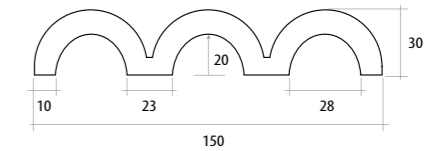

DYNAMIC

ARCH 15 x 30 · 6" x 12"
ANGLE 12,5 x 30 · 5" x 12"

EVOLUTION
EXTRUDED PORCELAIN TILE

REVESTIMIENTO / WALL TILE
DYNAMIC WHITE 7,5 x 30 · 3" x 12"
DYNAMIC ANGLE FROST 12,5 x 30 · 5" x 12"

DYNAMIC

PE GRES EXTR. PORCELÁNICO
 PORCELAIN EXTRUDED TILE

BASES COMBINABLES SERIE ART
 COMBINABLE BASES

DYNAMIC WHITE
 7,5 x 30 (G 59) 3" x 12" m²

DYNAMIC ARCH FROST
 15 x 30 (G 51) 6" x 12" m²

DYNAMIC ARCH DARK
 15 x 30 (G 51) 6" x 12" m²

DETALLE

DETAIL
DYNAMIC ARCH FROST
 15 x 30 · 6" x 12"

PERFIL

PROFILE

DYNAMIC ANGLE FROST
 12,5 x 30 (G 51) 5" x 12" m²

DYNAMIC ANGLE DARK
 12,5 x 30 (G 51) 5" x 12" m²

DETALLE

DETAIL
DYNAMIC ANGLE FROST
 12,5 x 30 · 5" x 12"

PERFIL

PROFILE

FORMATO	PULGADAS	PZ/CAJA	M ² /CAJA	CAJA/PLT	PESO/CAJA	PESO/PLT
7,5 x 30	3" x 12"	22	0,5	120	10,44	1,268
ARCH 15 x 30	6" x 12"	13	0,585	24	18,90	468
ANGLE 12,5 x 30	5" x 12"	20	0,75	24	23,1	570

* Precorte en la pieza: recomendamos rejuntar.
 * Pre-cut piece: we recommend to grout.