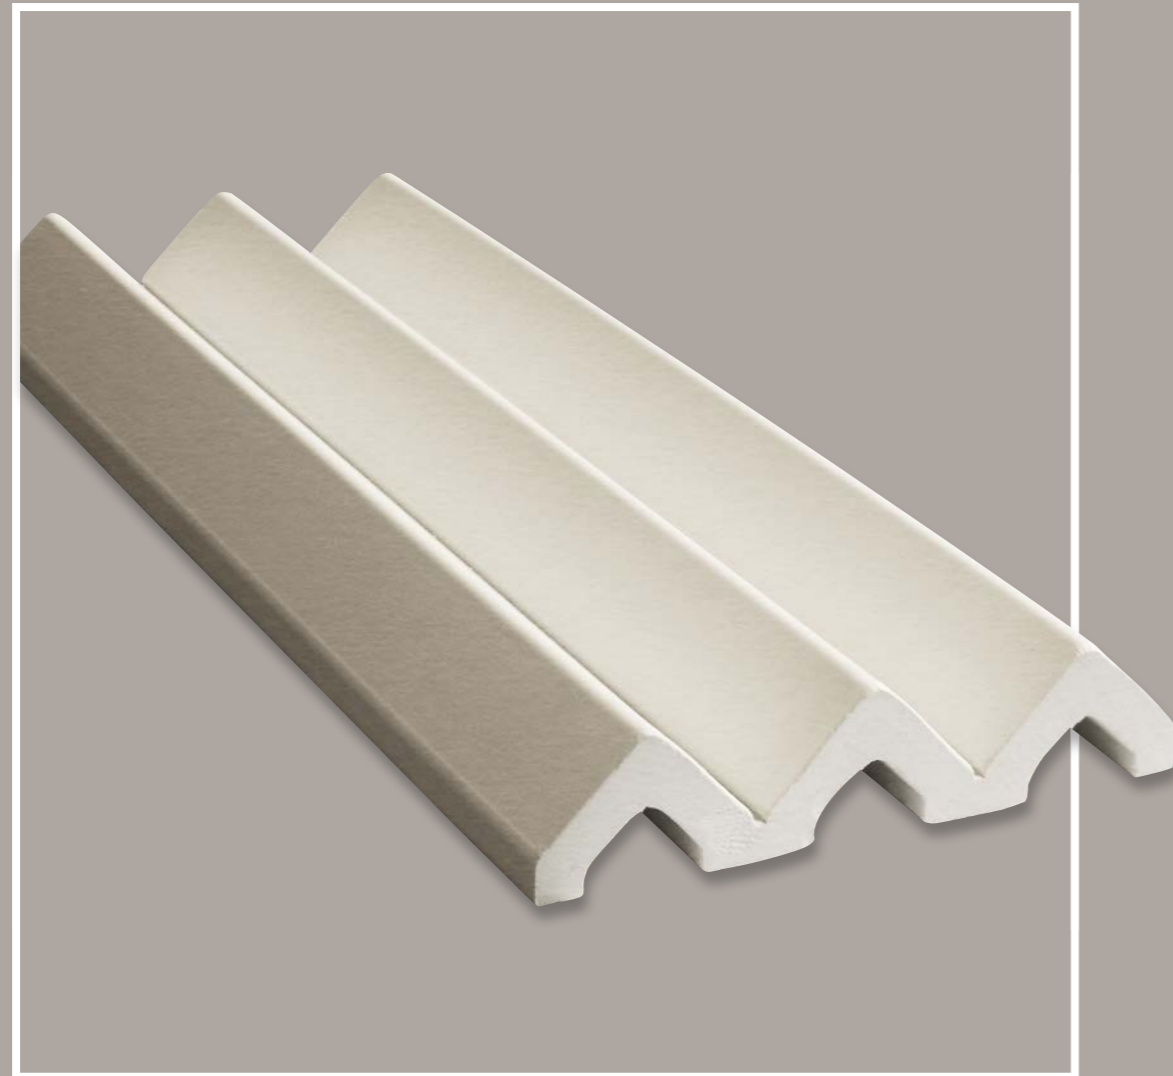

DYNAMIC

ARCH 15 x 30 · 6" x 12"
ANGLE 12,5 x 30 · 5" x 12"

EVOLUTION
EXTRUDED PORCELAIN TILE

REVESTIMIENTO / WALL TILE
DYNAMIC WHITE 7,5 x 30 · 3" x 12"
DYNAMIC ANGLE FROST 12,5 x 30 · 5" x 12"

DYNAMIC

PE GRES EXTR. PORCELÁNICO
 PORCELAIN EXTRUDED TILE

REVESTIMIENTO
 WALL TILE

RESIST. A ÁCIDOS Y BASES
 RESIST. TO ACIDS & BASES

SUPERFICIE MATE
 MATT SURFACE

RESIST. A LA HELADA
 FROST PROOF

SIN MANTENIMIENTO
 NO MAINTENANCE

EVOLUTION
 EXTRUDED PORCELAIN TILE

BASES COMBINABLES SERIE ART
 COMBINABLE BASES

DYNAMIC WHITE
 7,5 x 30 (G 59) 3" x 12" m²

DYNAMIC ARCH FROST
 15 x 30 (G 51) 6" x 12" m²

DYNAMIC ARCH DARK
 15 x 30 (G 51) 6" x 12" m²

DETALLE

DETAIL
DYNAMIC ARCH FROST
 15 x 30 · 6" x 12"

PERFIL

PROFILE

DYNAMIC ANGLE FROST
 12,5 x 30 (G 51) 5" x 12" m²

DYNAMIC ANGLE DARK
 12,5 x 30 (G 51) 5" x 12" m²

DETALLE

DETAIL
DYNAMIC ANGLE FROST
 12,5 x 30 · 5" x 12"

PERFIL

PROFILE