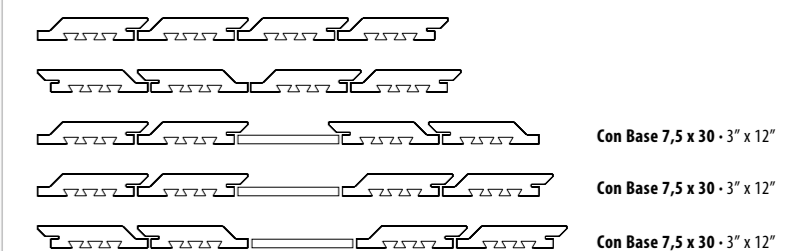

- 7,5 x 30**
3" x 12"
- ARCH 15 x 30**
6" x 12"
- ANGLE 12,5 x 30**
5" x 12"
- LANCE 10 x 30**
3,9" x 12"
- BLOCK 10 x 30**
3,9" x 12"
- CUBIK 26 x 30**
10,1" x 12"

BASES COMBINABLES SERIE ART COMBINABLE BASES

COLORES DYNAMIC BLOCK DYNAMIC BLOCK COLORS

DETALLE DETAIL

DYNAMIC BLOCK FROST 10 x 30 - 3,9" x 12"

PERFIL PROFILE

ESTE PRODUCTO PERMITE DIFERENTES COLOCACIONES:
THIS PRODUCT ALLOWS DIFFERENT PLACEMENTS:

PACKING BASES

FORMATO	PULGADAS	PZ/CAJA	M²	CAJA/PLT	PESO/CAJA	PESO/PLT
BLOCK 10 x 30	3,9" x 12"	24	0,725	24	21,5	530

PACKING BASES

FORMATO	PULGADAS	PZ/CAJA	M²	CAJA/PLT	PESO/CAJA	PESO/PLT
7,5 x 30	3" x 12"	21	0,47	120	8,11	990