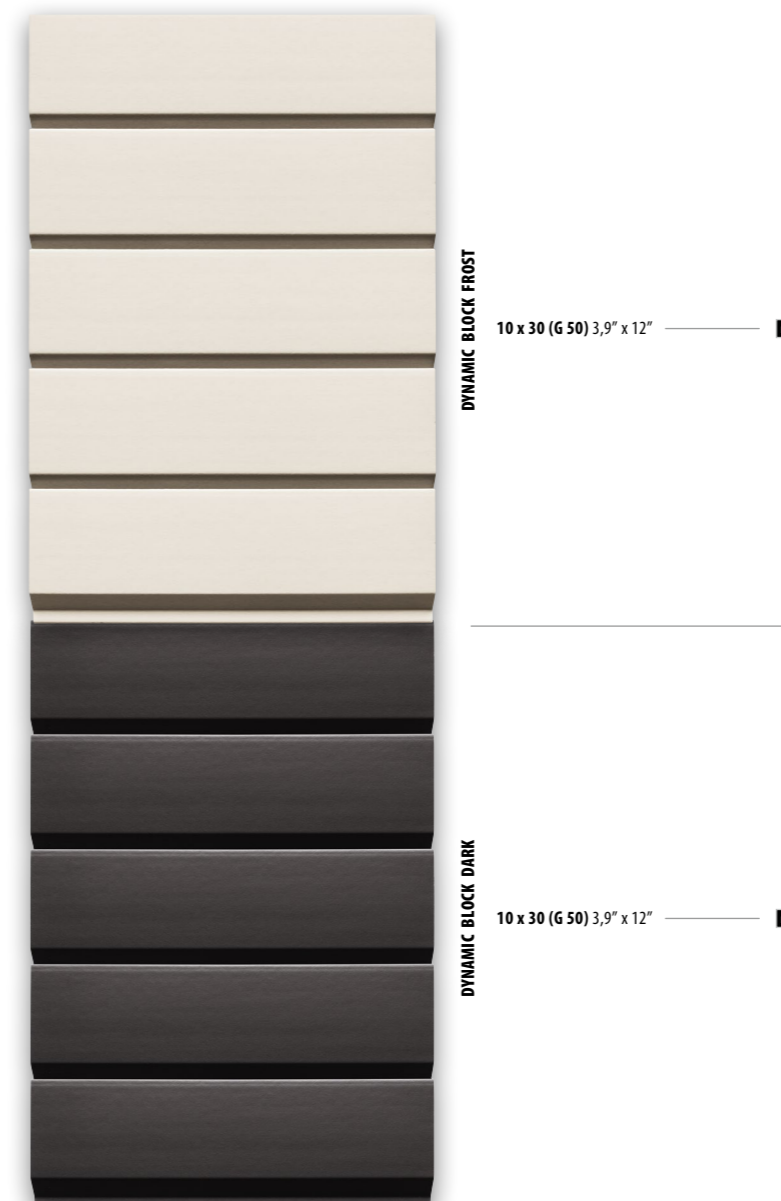

DYNAMIC

COLORES COLORS

EVOLUTION
EXTRUDED PORCELAIN TILE

- PE**
GRES EXTRUSIONADO PORCELÁNICO
PORCELAIN EXTRUDED TILE
- REVESTIMIENTO**
WALL TILE
- INTERIOR**
INDOOR
- EXTERIOR**
OUTDOOR
- RESISTENCIA A ÁCIDOS Y BASES**
RESISTANCE TO ACIDS AND BASES
- RESISTENCIA A LA HELADA**
FROST PROOF
- SIN MANTENIMIENTO**
NO MAINTENANCE
- SUPERFICIE MATE**
MATT SURFACE

- 7,5 x 30**
3" x 12"
- ARCH 15 x 30**
6" x 12"
- ANGLE 12,5 x 30**
5" x 12"
- LANCE 10 x 30**
3,9" x 12"
- BLOCK 10 x 30**
3,9" x 12"
- CUBIK 26 x 30**
10,1" x 12"

BASES COMBINABLES SERIE ART COMBINABLE BASES

COLORES DYNAMIC BLOCK DYNAMIC BLOCK COLORS

DETALLE DETAIL

DYNAMIC BLOCK FROST 10 x 30 - 3,9" x 12"

PERFIL PROFILE

ESTE PRODUCTO PERMITE DIFERENTES COLOCACIONES:
THIS PRODUCT ALLOWS DIFFERENT PLACEMENTS:

PACKING BASES