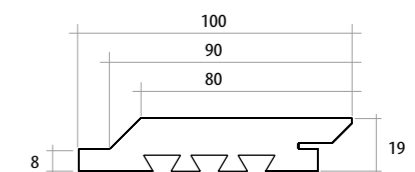

- 7,5 x 30**
3" x 12"
- ARCH 15 x 30**
6" x 12"
- ANGLE 12,5 x 30**
5" x 12"
- LANCE 10 x 30**
3,9" x 12"
- BLOCK 10 x 30**
3,9" x 12"
- CUBIK 26 x 30**
10,1" x 12"

BASES COMBINABLES SERIE ART COMBINABLE BASES

COLORES DYNAMIC BLOCK DYNAMIC BLOCK COLORS

DETALLE DETAIL

DYNAMIC BLOCK FROST 10 x 30 - 3,9" x 12"

PERFIL PROFILE

ESTE PRODUCTO PERMITE DIFERENTES COLOCACIONES:
THIS PRODUCT ALLOWS DIFFERENT PLACEMENTS:

PACKING BASES

FORMATO	PULGADAS	PZ/CAJA	M²	CAJA/PLT	PESO/CAJA	PESO/PLT
BLOCK 10 x 30	3,9" x 12"	24	0,725	24	21,5	530

PACKING BASES

FORMATO	PULGADAS	PZ/CAJA	M²	CAJA/PLT	PESO/CAJA	PESO/PLT
7,5 x 30	3" x 12"	21	0,47	120	8,11	990