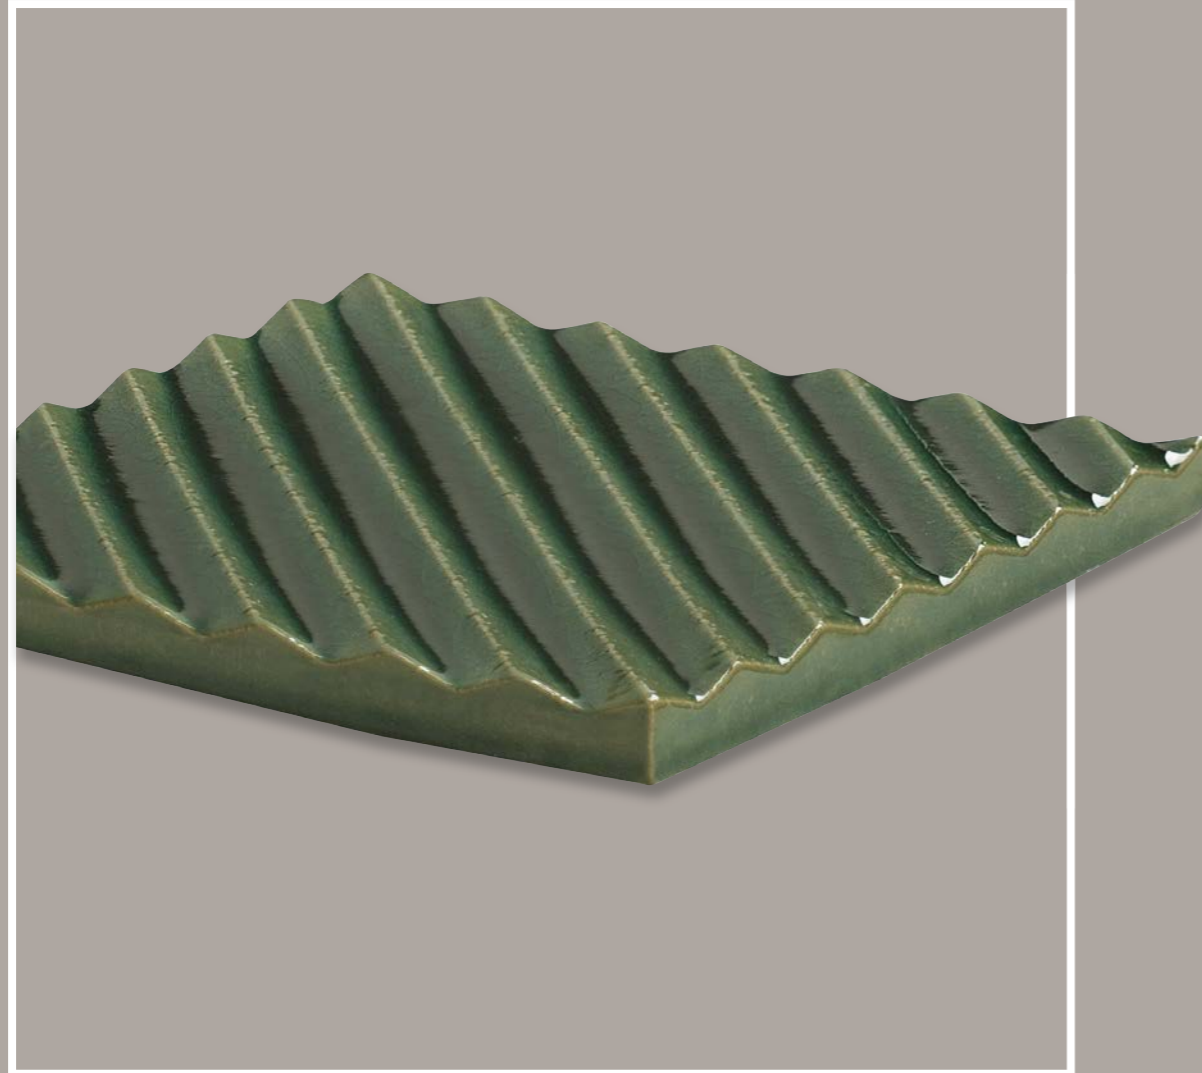

ENZO
D'AUTORE

13 x 13 · 5" x 5"

REVESTIMIENTO / WALL TILE
ENZO VERDE CRAQ. 13 x 13 · 5" x 5"

EVOLUTION
EXTRUDED PORCELAIN TILE

REVESTIMIENTO / WALL TILE
ENZO CALDAIA 13 x 13 · 5" x 5"
 AUSTRAL WHITE 40 x 120 · 16" x 48"

ENZO

PE GRES EXTRUSIONADO PORCELÁNICO
 PORCELAIN EXTRUDED TILE

RE REVESTIMIENTO
 WALL TILE

SB SUPERFICIE BRILLO
 SURFACE BRIGTNES

E EFFECT
 MICRO CRAQUELÉ

V VOLUMEN
 VOLUME

EVOLUTION
 EXTRUDED PORCELAIN TILE

ENZO BIANCO
 13 x 13 (G 72) 5" x 5" m

ENZO METALLO
 13 x 13 (G 54) 5" x 5" m

ENZO TURCHESE CRAQ.
 13 x 13 (G 54) 5" x 5" m

ENZO VERDE CRAQ.
 13 x 13 (G 54) 5" x 5" m

ENZO CALDAIA
 13 x 13 (G 72) 5" x 5" m