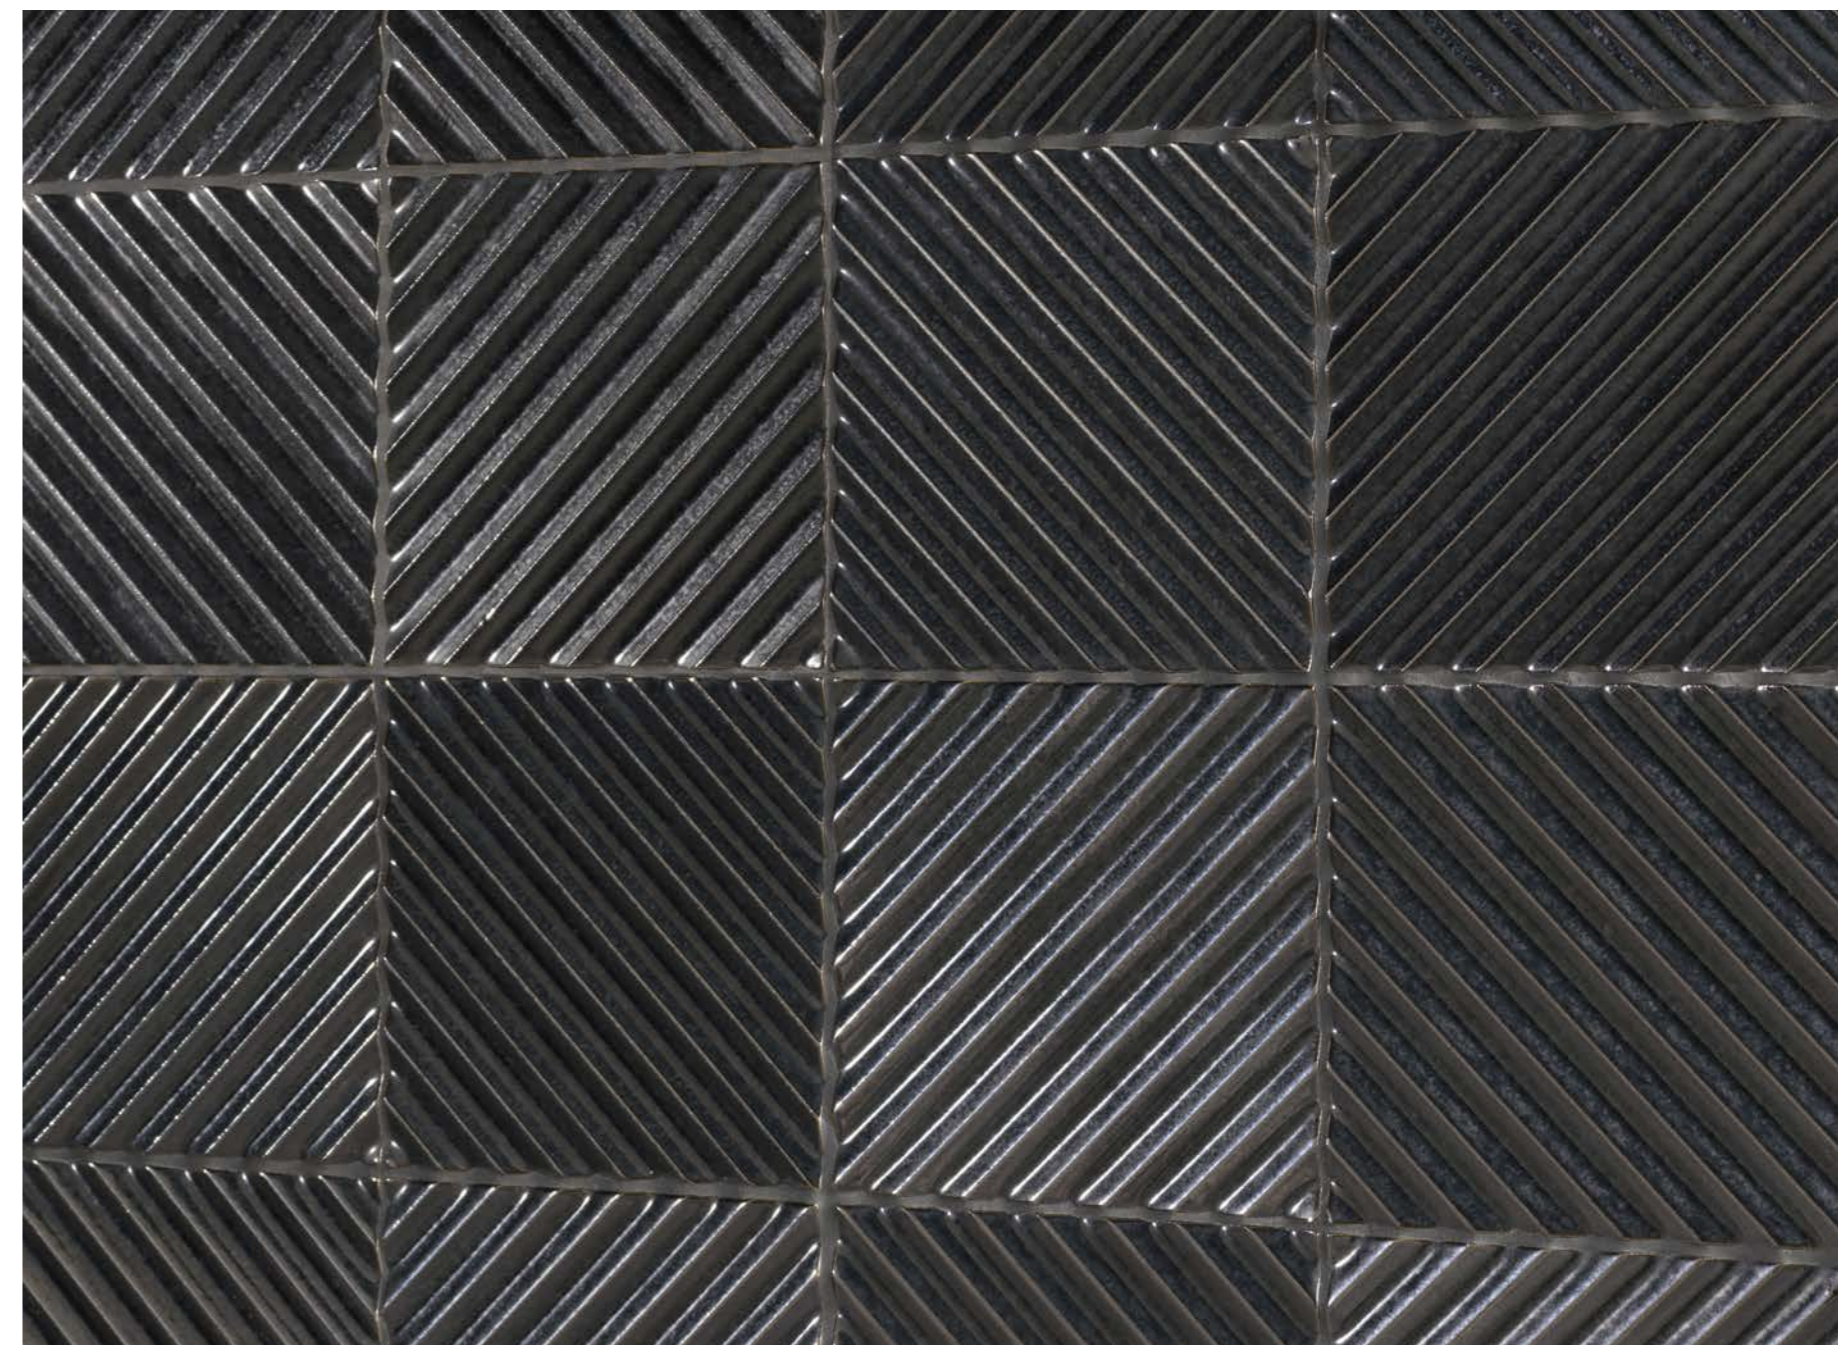

FORMATO	PULGADAS	PZ/CAJA	M²/CAJA	CAJA/PLT	PESO/CAJA	PESO/PLT
13 x 13	5" x 5"	27	0,45	108	10,9	1,193

REVESTIMIENTO / WALL TILE
ENZO METALLO 13 x 13 · 5" x 5"