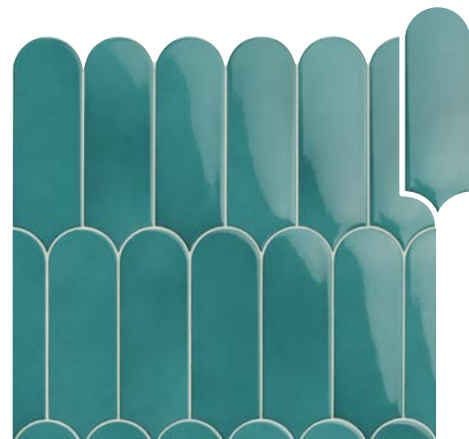

FAN WHITE
7,2 x 19,5 (G 60) 3" x 8" m

FAN MIX TURCHESE
7,2 x 19,5 (G 60) 3" x 8" m