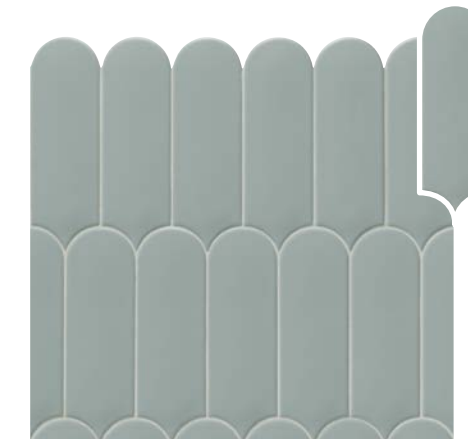

SUPERFICIE MATE
MATT SURFACE

SUPERFICIE BRILLO
GLOSS SURFACE

FAN CLEAR MATT
7,2 x 22,2 (G 58) 3" x 8,7" m

FAN CLEAR MATT
7,2 x 19,5 (G 60) 3" x 8" m

FAN FOG MATT
7,2 x 19,5 (G 60) 3" x 8" m

FAN CLAY MATT
7,2 x 19,5 (G 60) 3" x 8" m