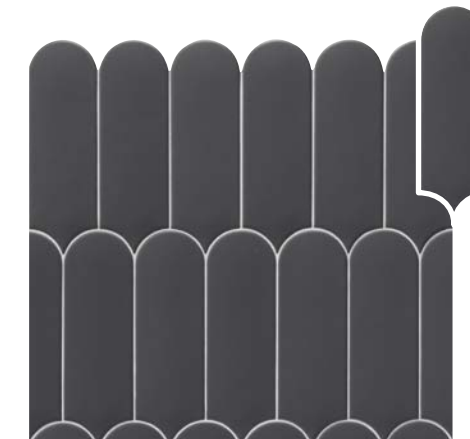

FAN FOG MATT
7,2 x 19,5 (G 60) 3" x 8" m

FAN DARK MATT
7,2 x 19,5 (G 60) 3" x 8" m