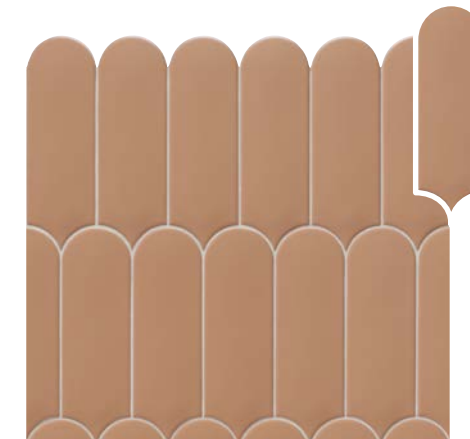

SUPERFICIE MATE
MATT SURFACE

SUPERFICIE BRILLO
GLOSS SURFACE

FAN CLEAR MATT
7,2 x 22,2 (G 58) 3" x 8,7" m

FAN CLEAR MATT
7,2 x 19,5 (G 60) 3" x 8" m

FAN FOG MATT
7,2 x 19,5 (G 60) 3" x 8" m

FAN CLAY MATT
7,2 x 19,5 (G 60) 3" x 8" m