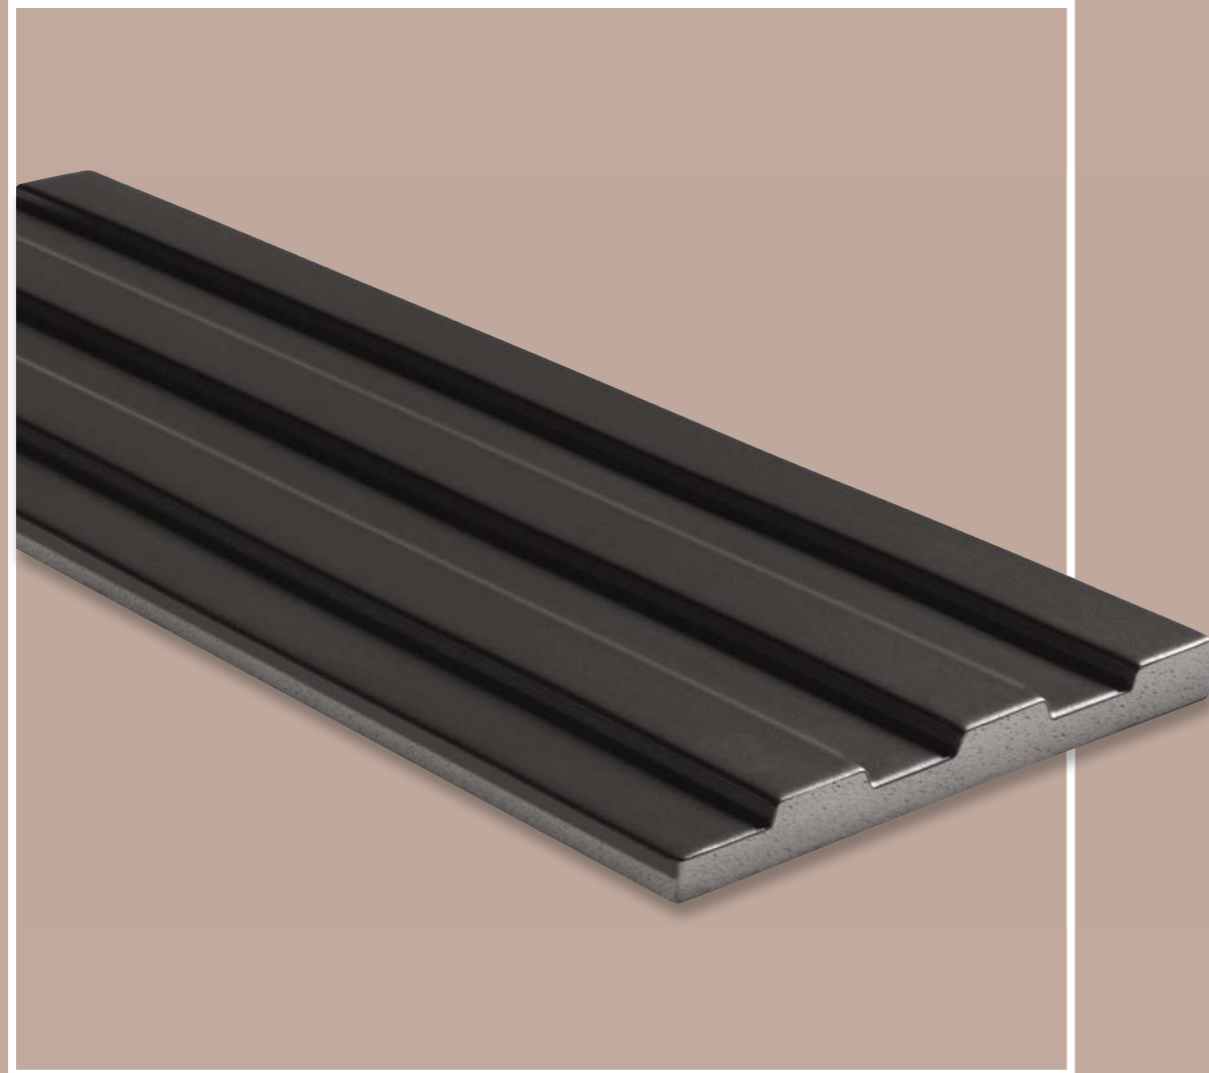

HIP HOP

10 x 40 · 4" x 16"
15 x 40 · 6" x 16"

REVESTIMIENTO / WALL TILE
HIP HOP DARK 15 x 40 · 6" x 16"

REVESTIMIENTO / WALL TILE
HIP HOP BIANCO 10 x 40 · 4" x 16"
HIP HOP BIANCO 15 x 40 · 6" x 16"

HIP HOP

EVOLUTION
 EXTRUDED PORCELAIN TILE

HIP HOP BIANCO
 10 x 40 (G 82) 4" x 16" **m**

HIP HOP BIANCO
 15 x 40 (G 81) 6" x 16" **m**

HIP HOP CALDAIA
 15 x 40 (G 81) 6" x 16" **m**

HIP HOP ALUMINIUM
 15 x 40 (G 81) 6" x 16" **m**

HIP HOP DARK
 15 x 40 (G 81) 6" x 16" **m**

FORMATO	PULGADAS	PZ/CAJA	M ² /CAJA	CAJA/PLT	PESO/CAJA	PESO/PLT
10 x 40	4" x 16"	14	0,56	112	12,63	1,430
15 x 40	6" x 16"	10	0,60	60	17,35	1,056

* Para obtener un acabado perfecto NATUCER recomienda utilizar un color de junta similar al de la pieza.
 * To find a perfect finish, NATUCER recomend to use a similar grout color than the piece.