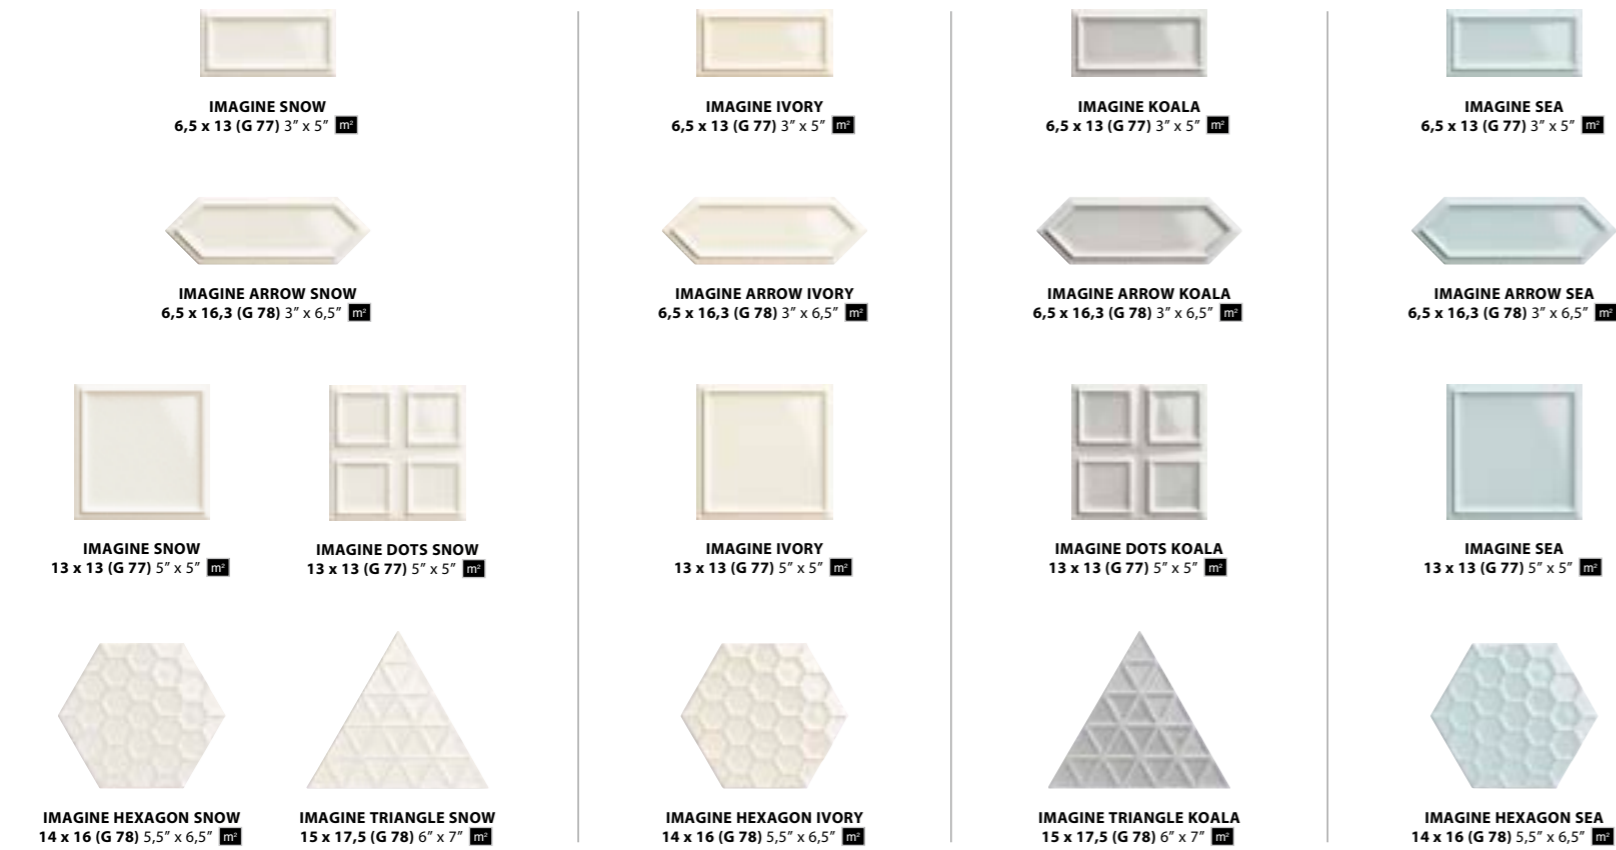

COLORES · COLORS

REVESTIMIENTO COORDINADO · COORDINATED WALL TILE

**AUSTRAL WHITE**  
40 x 120 (G 69) 16" x 48"

**AUSTRAL BEIGE**  
40 x 120 (G 69) 16" x 48"

PACKING BASES

FORMATO	PULGADAS	PZ/CAJA	M²	CAJA/PLT	PESO/CAJA	PESO/PLT
6,5 x 13	3" x 5"	60	0,51	108	7,6	835
6,5 x 16,3 ARROW	3" x 6,5"	48	0,51	90	7,78	715
13 x 13 / 13 x 13 DOTS	5" x 5"	30	0,5	108	7,95	874

CUSTOM TILES

**IMAGINE PURPLE**  
6,5 x 13 (G 66) 3" x 5" 

**IMAGINE RED**  
6,5 x 13 (G 66) 3" x 5" 

**IMAGINE BLUE**  
6,5 x 13 (G 66) 3" x 5" 

**IMAGINE OLIVE**  
6,5 x 13 (G 66) 3" x 5" 

**IMAGINE ARROW PURPLE**  
6,5 x 16,3 (G 66) 3" x 6,5" 

**IMAGINE ARROW RED**  
6,5 x 16,3 (G 66) 3" x 6,5" 

**IMAGINE ARROW BLUE**  
6,5 x 16,3 (G 66) 3" x 6,5" 

**IMAGINE ARROW OLIVE**  
6,5 x 16,3 (G 66) 3" x 6,5" 

**IMAGINE DOTS PURPLE**  
13 x 13 (G 66) 5" x 5" 