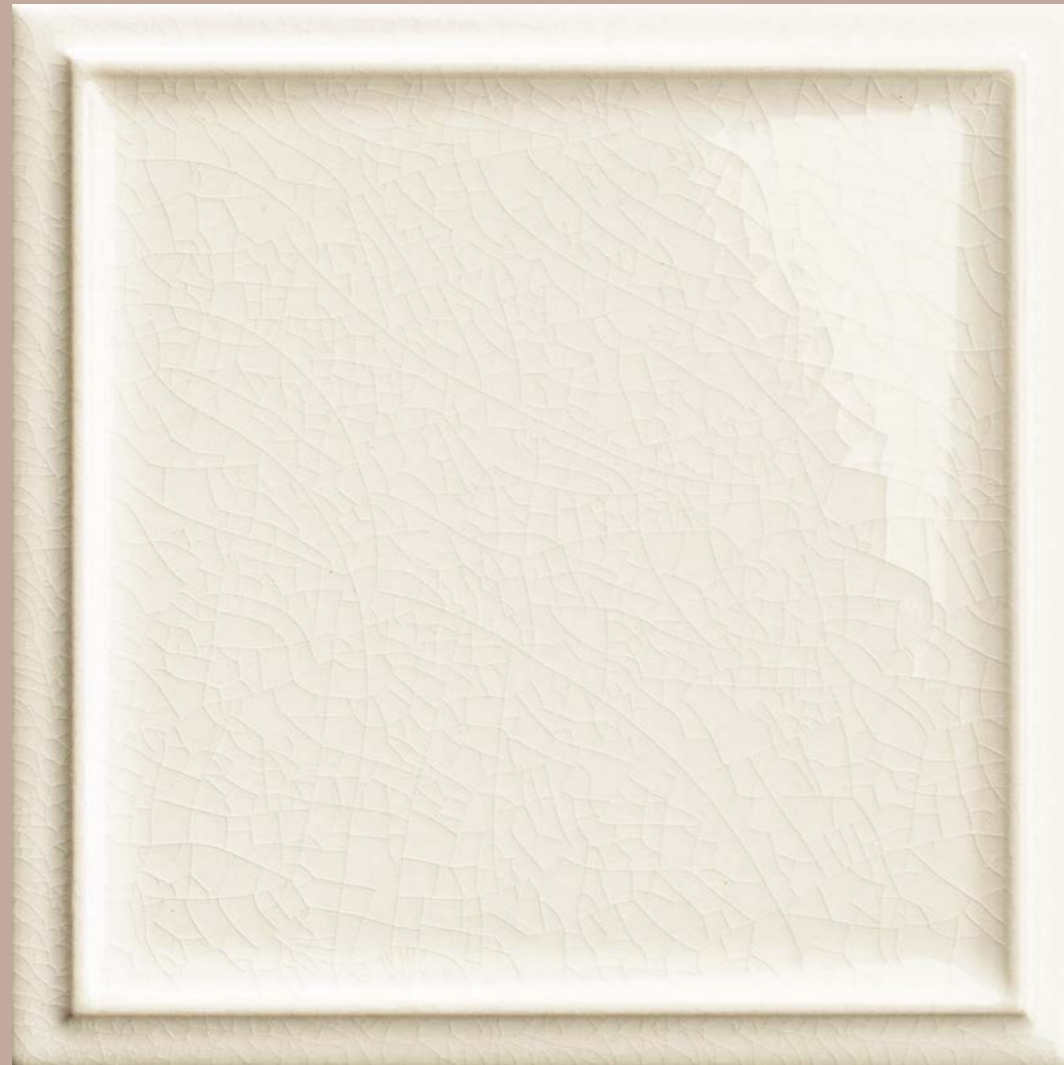

IMAGINE

6,5 x 13 · 3" x 5"
13 x 13 · 5" x 5"
ARROW 6,5 x 16,3 · 3" x 6,5"

REVESTIMIENTO / WALL TILE
IMAGINE IVORY 6,5 x 13 · 3" x 5"
IMAGINE IVORY 13 x 13 · 5" x 5"

REVESTIMIENTO / WALL TILE
 IMAGINE SEA 6,5 x 13 · 3" x 5"
 IMAGINE SEA 13 x 13 · 5" x 5"
 IMAGINE ARROW SEA 6,5 x 16,3 · 3" x 6,5"
 AUSTRAL WHITE 40 x 120 · 16" x 48"

IMAGINE

EFFECT MICRO CRAQUELE REVESTIMIENTO WALL TILE SUPERFICIE BRILLO SURFACE BRIGHTNESS SIN MANTENIMIENTO NO MAINTENANCE

Pasta Blanca

FORMATO	PULGADAS	PZ/CAJA	M ² /CAJA	CAJA/PLT	PESO/CAJA	PESO/PLT
6,5 x 13	3" x 5"	60	0,51	108	7,6	835
13 x 13	5" x 5"	30	0,5	108	7,95	874
6,5 x 16,3 ARROW	3" x 6,5"	48	0,51	90	7,78	715

REVESTIMIENTO / WALL TILE
 IMAGINE ARROW SNOW 6,5 x 16,3 · 3" x 6,5"