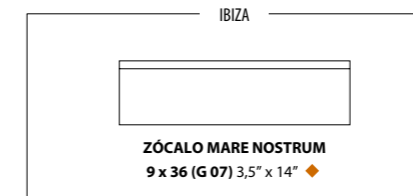

PACKING PIEZAS ESPECIALES

FORMATO	PULGADAS	PZ/CAJA	ML	CAJA/PLT	PESO/CAJA	PESO/PLT
DEMI BULLNOSE 1,5 x 30	0,6" x 11,8"	50	15	120	2,2	276
ZÓCALO 9 x 36	3,5" x 14"	56	10,8	48	22,5	1.275

PIEZAS ESPECIALES · SPECIAL PIECES

COLORES

IBIZA