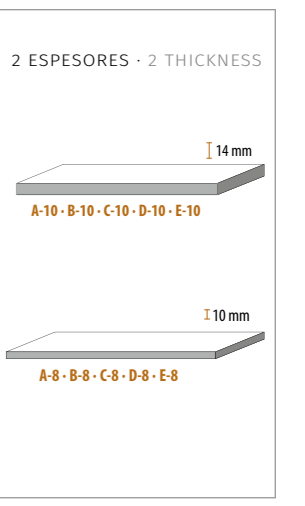

- B-8 VALGE
- B-10 KULD
- VASK
- MUST
- MILK
- BEIGE
- ASH

TIRA MATTONE
5 x 25 (G 03) 2" x 10" ◆

- C-8 VALGE
- C-10 KULD
- VASK
- MUST
- MILK
- BEIGE
- ASH

TIRA MATTONE
5 x 25 (G 03) 2" x 10" ◆

- D-8 VALGE
- D-10 KULD
- VASK
- MUST
- MILK
- BEIGE
- ASH

TIRA MATTONE
5 x 25 (G 03) 2" x 10" ◆

- E-8 VALGE
- E-10 KULD
- VASK
- MUST
- MILK
- BEIGE
- ASH

TIRA ENM. TRABADA MATTONE MILK
25 x 50 (G 17) 10" x 20" ⓧ ◆

Compuesta por: TIRA A-10 / B-10 / C-8 / D-10 / E-8

TIRA ENM. TRABADA MATTONE BEIGE
25 x 50 (G 17) 10" x 20" ⓧ ◆

Compuesta por: TIRA A-10 / B-10 / C-8 / D-10 / E-8

TIRA ENM. TRABADA MATTONE ASH
25 x 50 (G 17) 10" x 20" ⓧ ◆

Compuesta por: TIRA A-10 / B-10 / C-8 / D-10 / E-8

FORMATO	PULGADAS	PZ/CAJA	M ² /CAJA	CAJA/PLT	PESO/CAJA	PESO/PLT
25 x 50 LINEAL	10" x 20"	4	0,5	60	12,5	770
25 x 50 TRABADA	10" x 20"	4	0,5	40	12,5	520
5 x 25/8	2" x 10"	18	0,23	196	4,42	881
5 x 25/10	2" x 10"	14	0,18	196	5,56	1.104