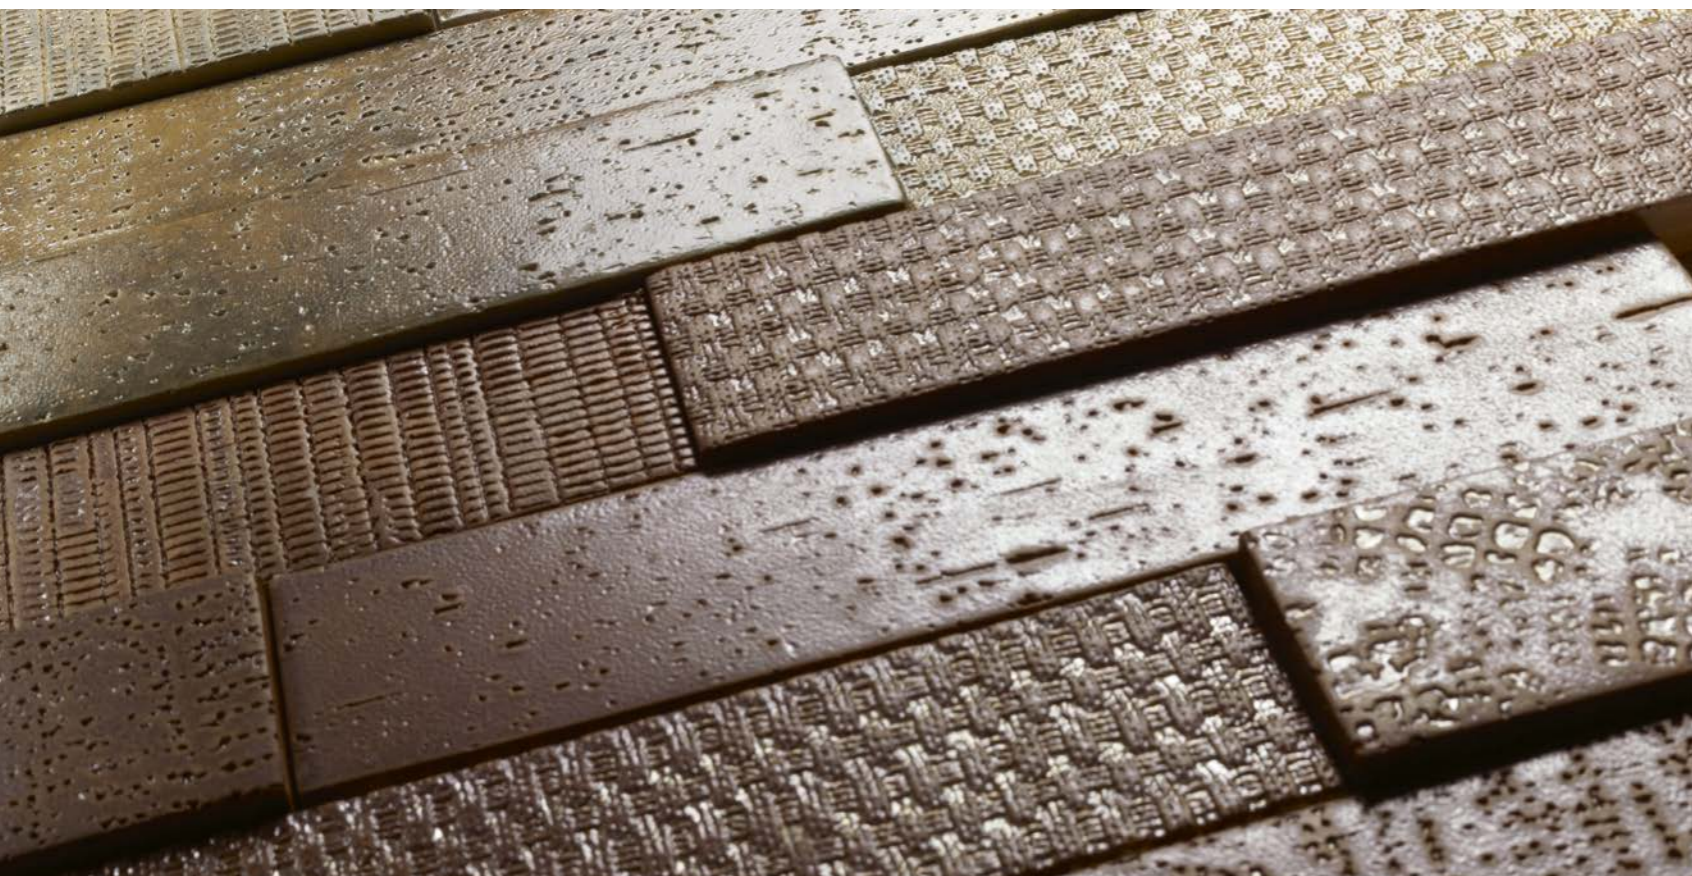

MATTONE

5 x 25 · 2" x 10"
25 x 50 · 10" x 20"

EVOLUTION
EXTRUDED PORCELAIN TILE

REVESTIMIENTO / WALL TILE
TIRA ENM. TRABADA MATTONE ASH 25 x 50 · 10" x 20"

MATTONE

EVOLUTION
EXTRUDED PORCELAIN TILE

También disponible en MILK, BEIGE y ASH
Available in MILK, BEIGE y Rope ASH

(Compuesta por: TIRA A-10 / B-10 / C-8 / D-10 / E-8)
(Composed by: TIRA A-10 / B-10 / C-8 / D-10 / E-8)

TIRA ENM. MATTONE VALGE
25 x 50 (G 17) 10" x 20" ⓧ ◆

TIRA ENM. MATTONE KULD
25 x 50 (G 17) 10" x 20" ⓧ ◆