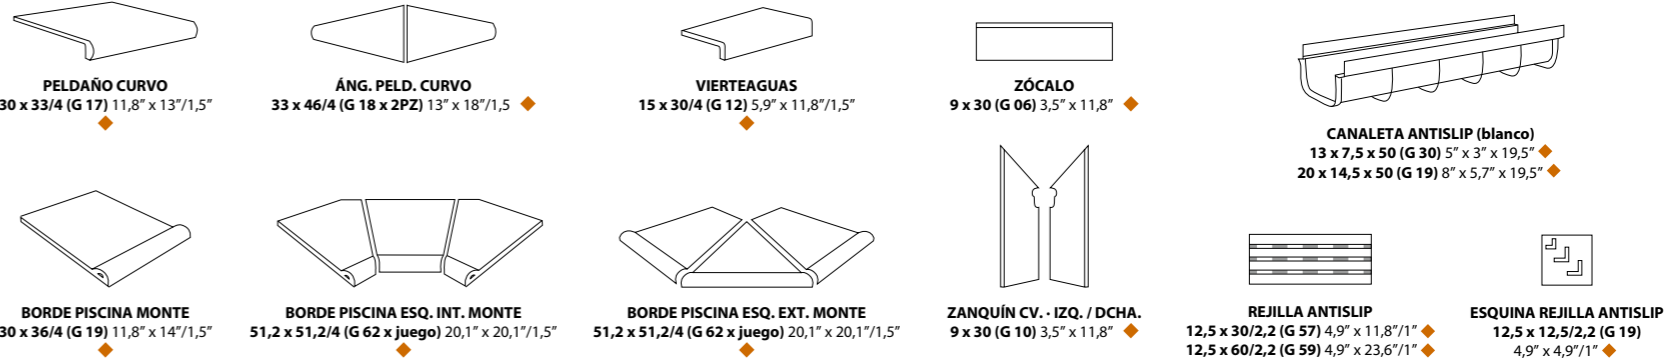

PIEZAS ESPECIALES · SPECIAL PIECES

Disponible en todos los colores · Available in all colors

COLORES · COLORS

PACKING BASES

FORMATO	PULGADAS	PZ/CAJA	M²	CAJA/PLT	PESO/CAJA	PESO/PLT
30 x 30	11,8" x 11,8"	11	1	72	20,27	1474
30 x 60	11,8" x 23,6"	6	1,08	48	24,82	1.205
10 x 60	4" x 23,6"	16	0,96	72	20,9	1.519
HEX. 36 x 41,5	14" x 16,2"	9	1	48	22,6	1.103

PACKING DECORADO

FORMATO	PULGADAS	PZ/CAJA	ML	CAJA/PLT	PESO/CAJA	PESO/PLT
15,5 x 30	6" x 11,8"	15	4,5	56	14,9	850

PACKING PIEZAS ESPECIALES

FORMATO	PULGADAS	PZ/CAJA	M²/ML	CAJA/PLT	PESO/CAJA	PESO/PLT
REJILLA 12,5 x 30/2,2	4,9" x 11,8"/1"	6	3,6	66	16,55	1.092
REJILLA 12,5 x 60/2,2	4,9" x 23,6"/1"	10	3	36	20,4	735
ESQUINA REJILLA 12,5 x 12,5/2,2	4,9" x 4,9"/1"	24	3	66	18,24	1218
CANALETA 13 x 7,5 x 50	5" x 3" x 19,5"	24	12	20	13,5	300
CANALETA 20 x 14,5 x 50	8" x 5,7" x 19,5"	12	6	20	10,5	225

PACKING PIEZAS ESPECIALES

FORMATO	PULGADAS	PZ/CAJA	M²/ML	CAJA/PLT	PESO/CAJA	PESO/PLT
PELD. CURVO 30 x 33/4	11,8" x 13"/1,5"	4	1,2	54	11,94	660
ÁNG. PELD. CURVO 33 x 46/4	13" x 18"/1,5"	2	0,33	90	3,46	325
VIERTEAGUAS 15 x 30/4	5,9" x 11,8"/1,5"	14	4,2	48	20,54	760
ZÓCALO 9 x 30	3,5" x 11,8"	30	9	56	19,6	1.112
ZANQUÍN 9 x 30	3,5" x 11,8"	30	9	56	16,24	924
BORDE PISCINA 30 x 36/4	11,8" x 14"/1,5"	3	0,9	40	15,7	643
BORDE PISC. ESQ. EXT. 51,2 x 51,2/4	20,1" x 20,1"/1,5"	1	0,51	18	12,71	245

PACKING PIEZAS ESPECIALES

FORMATO	PULGADAS	PZ/CAJA	M²/ML	CAJA/PLT	PESO/CAJA	PESO/PLT
BORDE PISC. INT. 51,2 x 51,2/4	20,1" x 20,1"/1,5"	1	0,51	18	12,71	245
PELDAÑO ANG. 120 x 32/3	48" x 12,5"/1"	2	2,4	14	19,20	284
ÁNG. PELDAÑO 120 x 120 x 32 x 45/3	48" x 12,5" x 17,7"/1"	2	2,4	14	18	253
PELDAÑO ANG. 60 x 32/3	23,6" x 12,5"/1"	2	1,2	28	9,60	284
ÁNG. PELDAÑO ANG. 32 x 45/3	12,5" x 17,7"/1"	2	0,32	90	3,46	325
REMATE PELDAÑO 3 x 32	1" x 12,5"	20	6,4	60	3,5	219