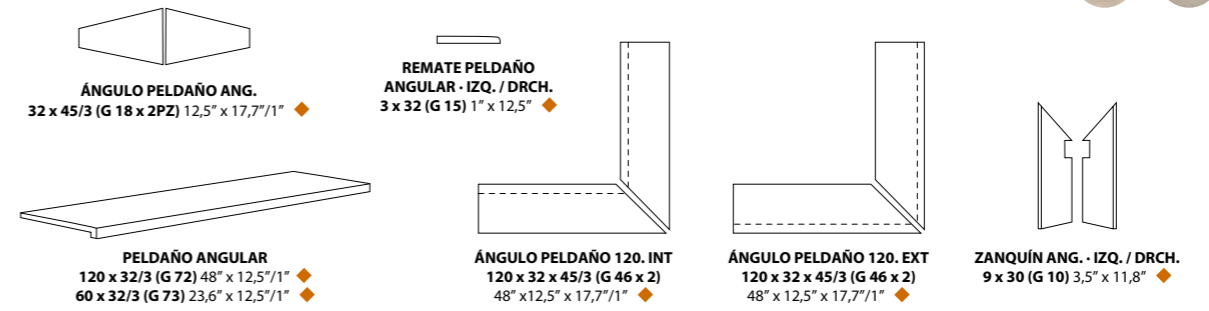

# MONTE

**FORMATO**  
 30 x 60 - 11,8" x 23,6"  
 30 x 30 - 11,8" x 11,8"  
 10 x 60 - 4" x 23,6"  
 HEX. 36 x 41,5 - 14" x 16,2"

## DECORACIÓN · DECORATION

**FRONTAL STONE**  
 15,5 x 30 (G 12) 6" x 11,8"

### PACKING PIEZAS ESPECIALES

FORMATO	PULGADAS	PZ/CAJA	M <sup>2</sup> /ML	CAJA/PLT	PESO/CAJA	PESO/PLT
REJILLA 12,5 x 30/2,2	4,9" x 11,8"/1"	6	3,6	66	16,55	1.092
REJILLA 12,5 x 60/2,2	4,9" x 23,6"/1"	10	3	36	20,4	735
ESQUINA REJILLA 12,5 x 12,5/2,2	4,9" x 4,9"/1"	24	3	66	18,24	1218
CANALETA 13 x 7,5 x 50	5" x 3" x 19,5"	24	12	20	13,5	300
CANALETA 20 x 14,5 x 50	8" x 5,7" x 19,5"	12	6	20	10,5	225

### PACKING PIEZAS ESPECIALES

FORMATO	PULGADAS	PZ/CAJA	M <sup>2</sup> /ML	CAJA/PLT	PESO/CAJA	PESO/PLT
PELD. CURVO 30 x 33/4	11,8" x 13"/1,5"	4	1,2	54	11,94	660
ÁNG. PELD. CURVO 33 x 46/4	13" x 18"/1,5"	2	0,33	90	3,46	325
VIERTEAGUAS 15 x 30/4	5,9" x 11,8"/1,5"	14	4,2	48	20,54	760
ZÓCALO 9 x 30	3,5" x 11,8"	30	9	56	19,6	1.112
ZANQUÍN 9 x 30	3,5" x 11,8"	30	9	56	16,24	924
BORDE PISCINA 30 x 36/4	11,8" x 14"/1,5"	3	0,9	40	15,7	643
BORDE PISC. ESQ. EXT. 51,2 x 51,2/4	20,1" x 20,1"/1,5"	1	0,51	18	12,71	245