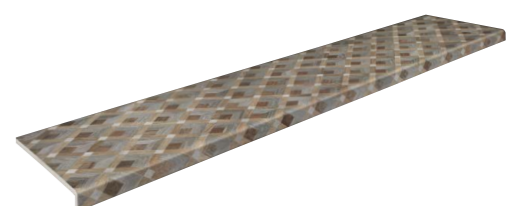

PELDAÑO ANGULAR NATURA CAMEL
120 x 32/3 (G 72) 48" x 12,5"/1" ♦
60 x 32/3 (G 73) 23,6" x 12,5"/1" ♦

PELDAÑO ANGULAR NATURA UMBER
120 x 32/3 (G 72) 48" x 12,5"/1" ♦
60 x 32/3 (G 73) 23,6" x 12,5"/1" ♦

MARQUETRY VERSA-TILES DECOR STEP 120

PELDAÑO MARQUETRY PARK SPIKE
120 x 32/3 (G 72) 48" x 12,5"/1" ♦
60 x 32/3 (G 73) 23,6" x 12,5"/1" ♦

PELDAÑO MARQUETRY PARK INSET
120 x 32/3 (G 72) 48" x 12,5"/1" ♦
60 x 32/3 (G 73) 23,6" x 12,5"/1" ♦

PIEZAS ESPECIALES · SPECIAL PIECES