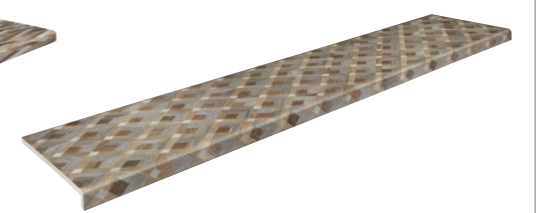

PELDAÑO ANGULAR NATURA CAMEL
120 x 32/3 (G 72) 48" x 12,5"/1" \diamond
60 x 32/3 (G 73) 23,6" x 12,5"/1" \diamond

PELDAÑO ANGULAR NATURA UMBER
120 x 32/3 (G 72) 48" x 12,5"/1" \diamond
60 x 32/3 (G 73) 23,6" x 12,5"/1" \diamond

MARQUETRY

VERSA-TILE DECOR STEP 120

PELDAÑO MARQUETRY PARK SPIKE
120 x 32/3 (G 72) 48" x 12,5"/1" \diamond
60 x 32/3 (G 73) 23,6" x 12,5"/1" \diamond

PELDAÑO MARQUETRY PARK INSET
120 x 32/3 (G 72) 48" x 12,5"/1" \diamond
60 x 32/3 (G 73) 23,6" x 12,5"/1" \diamond