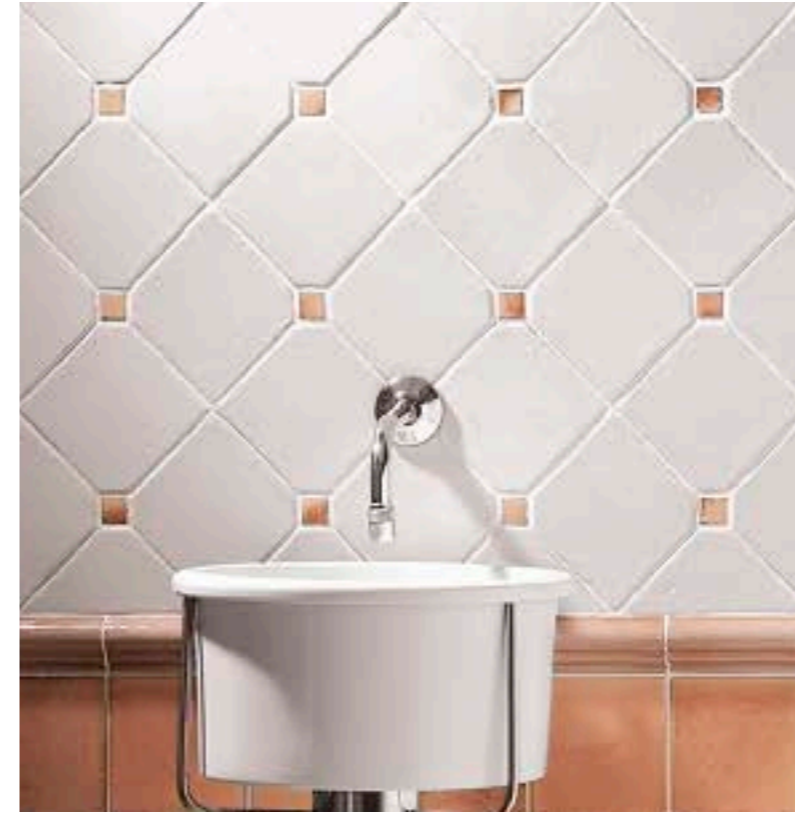

NOVECENTO

Pasta Blanca

REVESTIMIENTO
WALL TILE

EFFECT
MICRO CRAQUELE

SUPERFICIE BRILLO
SURFACE BRIGHTNESS

MODULARIDAD
MODULARITY

FORMATO

13 x 39 - 5" x 15"
13 x 13 - 5" x 5"
HEX. 13 x 13 - 5" x 5"
6,5 x 13 - 3" x 5"