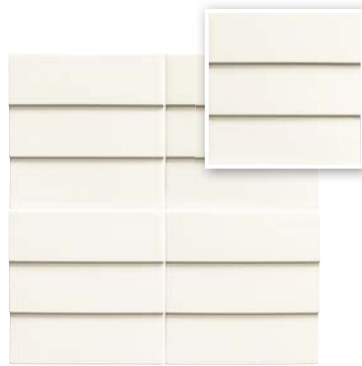

# PATRONS [FIGURES]

EVOLUTION  
EXTRUDED PORCELAIN TILE

PE GRES EXTR. PORCELÁNICO  
PORCELAIN EXTRUDED TILE

REVESTIMIENTO  
WALL TILE

SUPERFICIE MATE  
MATT SURFACE

RESIST. A LA HELADA  
FROST PROOF

RESIST. A ÁCIDOS Y BASES  
RESIST. TO ACIDS & BASES

FORMATO:

15,5 x 15,5 - 6" x 6"

## FIGURES PATRONS

FIGURES PATRONS FLETXA BIANCO  
15,5 x 15,5 (G 46) 6" x 6" m²

FIGURES PATRONS PLEC BIANCO  
15,5 x 15,5 (G 46) 6" x 6" m²

FIGURES PATRONS FLETXA NOTTE  
15,5 x 15,5 (G 46) 6" x 6" m²

FIGURES PATRONS PLEC NOTTE  
15,5 x 15,5 (G 46) 6" x 6" m²