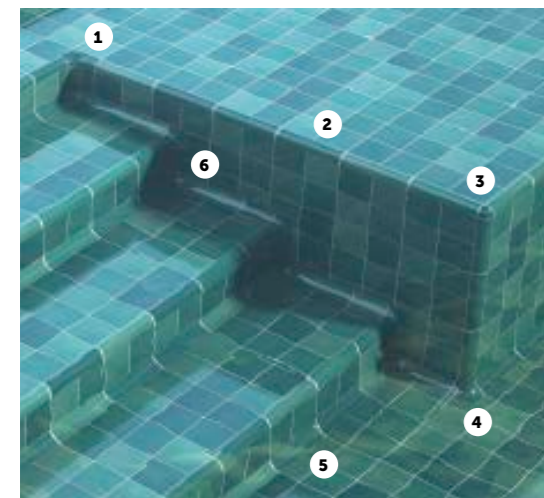

RESIST. A LA HELADA  
FROST PROOF

SIN MANTENIMIENTO  
NO MAINTENANCE

FORMATO

10 x 10 - 4" x 4"  
ENM. 30,5 x 30,5 - 11,8" x 11,8"

## BRILLO - BRIGTNES

POOL PORC. LUZ  
10 x 10 (G 27) 4" x 4" m<sup>2</sup>  
ENM. 30,5 x 30,5 (G 42) 11,8" x 11,8" m<sup>2</sup>

POOL PORC. CLOUD  
10 x 10 (G 27) 4" x 4" m<sup>2</sup>  
ENM. 30,5 x 30,5 (G 42) 11,8" x 11,8" m<sup>2</sup>

POOL PORC. IRON  
10 x 10 (G 27) 4" x 4" m<sup>2</sup>  
ENM. 30,5 x 30,5 (G 42) 11,8" x 11,8" m<sup>2</sup>

POOL PORC. EMERALD  
10 x 10 (G 27) 4" x 4" m<sup>2</sup>  
ENM. 30,5 x 30,5 (G 42) 11,8" x 11,8" m<sup>2</sup>