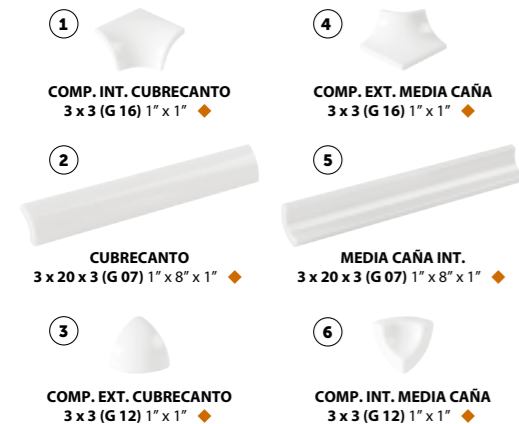

RESIST. A LA HELADA  
FROST PROOF

SIN MANTENIMIENTO  
NO MAINTENANCE

FORMATO

10 x 10 - 4" x 4"  
ENM. 30,5 x 30,5 - 11,8" x 11,8"

## BRILLO - BRIGTNES

POOL PORC. LUZ  
10 x 10 (G 27) 4" x 4" m<sup>2</sup>  
ENM. 30,5 x 30,5 (G 42) 11,8" x 11,8" m<sup>2</sup>

POOL PORC. CLOUD  
10 x 10 (G 27) 4" x 4" m<sup>2</sup>  
ENM. 30,5 x 30,5 (G 42) 11,8" x 11,8" m<sup>2</sup>