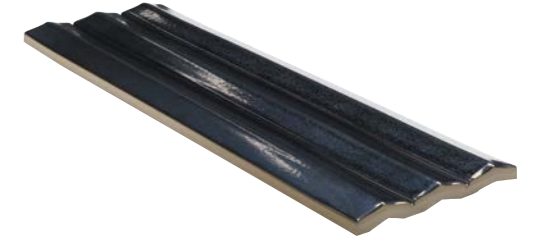

FORMATO	PULGADAS	PZ/CAJA	M²/CAJA	CAJA/PLT	PESO/CAJA	PESO/PLT
12,5 x 40	4,9" x 16"	13	0,65	60	16,10	981

* Para obtener un acabado perfecto NATUCER recomienda utilizar un color de junta similar al de la pieza.
* To find a perfect finish, NATUCER recommend to use a similar grout color than the piece.