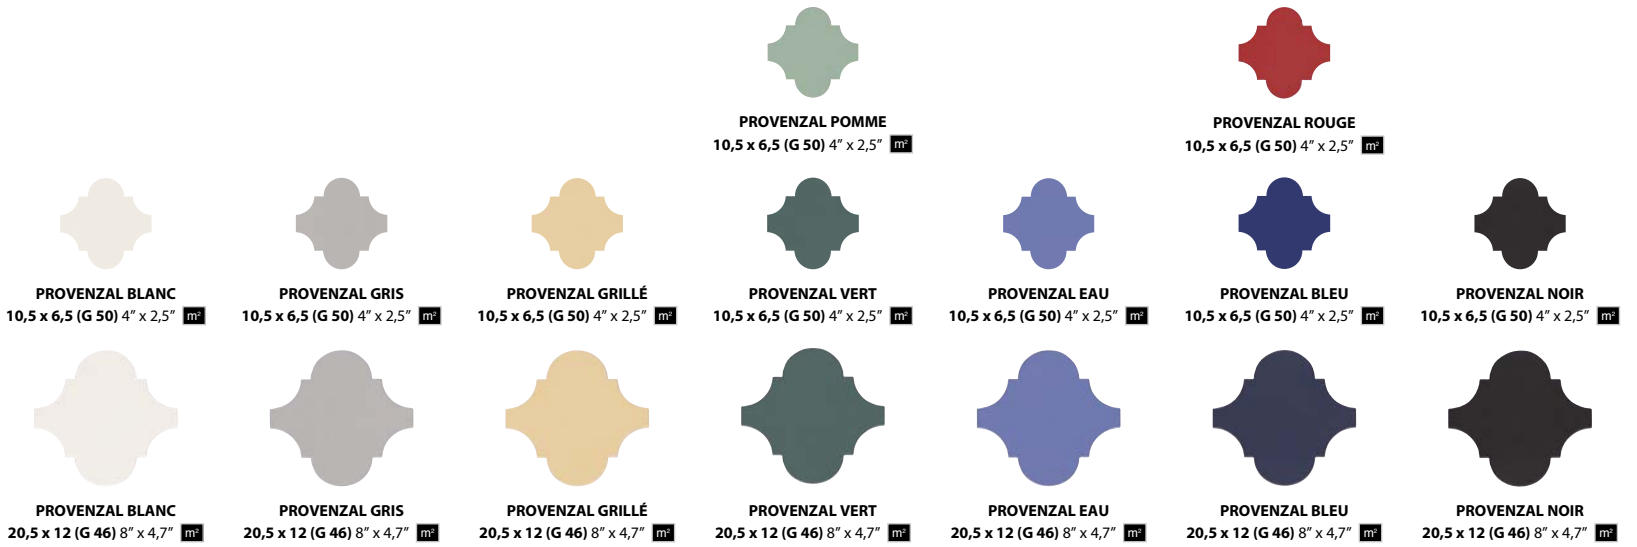

Provenzal

EVOLUTION
EXTRUDED PORCELAIN TILE

PAV. DE INTERIOR
INDOOR FLOOR TILE

SUPERFICIE SATINADO
GLOSSY SURFACE

SIN MANTENIMIENTO
NO MAINTENANCE

RESIST. A LA HELADA
FROST PROOF

DESTONIFICADO ARMONIOSO
CONTROLLED DESTONIFICATION

FORMATOS:

PROVENZAL 10,5 x 6,5 - 4" x 2,5"
PROVENZAL 20,5 x 12 - 8" x 4,7"
PROVENZAL ENM. 38,5 x 42 - 15" x 16,5"

BASE · BASE

ENMALLADOS PERSONALIZADOS · CUSTOM ON A MESH

Disponibles en todos los colores · Available in all colors

DECOR PROVENZAL LISE
38,5 x 42 (G 52) 15" x 16,5" m² ☒

DECOR PROVENZAL TROIS
38,5 x 42 (G 61) 15" x 16,5" m² ☒

DECOR PROVENZAL TROIS
38,5 x 42 (G 61) 15" x 16,5" m² ☒

PACKING BASES

FORMATO	PULGADAS	PZ/CAJA	M ²	CAJA/PLT	PESO/CAJA	PESO/PLT
PROVENZAL 10,5 x 6,5	4" x 2,5"	60	0,41	128	8,5	1.102
PROVENZAL 20,5 x 12	8" x 4,7"	24	0,59	60	11,65	713