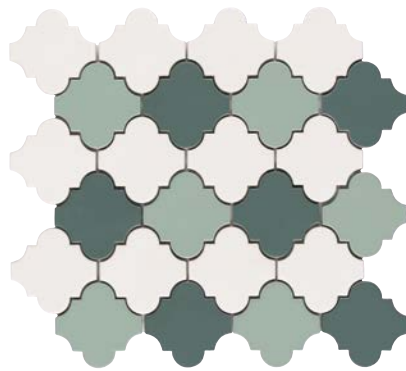

DECOR PROVENZAL TROIS
38,5 x 42 (G 61) 15" x 16,5" m² ☒