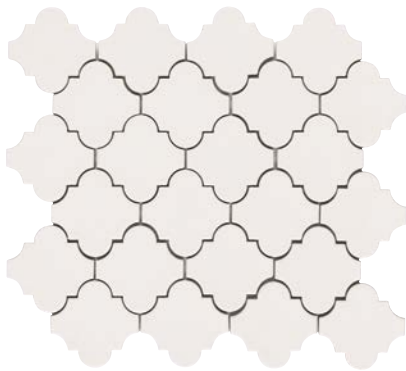

Provenzal

EVOLUTION
EXTRUDED PORCELAIN TILE

PAV. DE INTERIOR
INDOOR FLOOR TILE

SUPERFICIE SATINADO
GLOSSY SURFACE

SIN MANTENIMIENTO
NO MAINTENANCE

RESIST. A LA HELADA
FROST PROOF

DESTONIFICADO ARMONIOSO
CONTROLLED DESTONIFICATION

FORMATOS:

PROVENZAL 10,5 x 6,5 - 4" x 2,5"
PROVENZAL 20,5 x 12 - 8" x 4,7"
PROVENZAL ENM. 38,5 x 42 - 15" x 16,5"

BASE · BASE

ENMALLADOS PERSONALIZADOS · CUSTOM ON A MESH

Disponibles en todos los colores · Available in all colors

DECOR PROVENZAL LISE
38,5 x 42 (G 52) 15" x 16,5" m² ☒

DECOR PROVENZAL TROIS
38,5 x 42 (G 61) 15" x 16,5" m² ☒

DECOR PROVENZAL TROIS
38,5 x 42 (G 61) 15" x 16,5" m² ☒

PACKING BASES

FORMATO	PULGADAS	PZ/CAJA	M ²	CAJA/PLT	PESO/CAJA	PESO/PLT
PROVENZAL 10,5 x 6,5	4" x 2,5"	60	0,41	128	8,5	1.102
PROVENZAL 20,5 x 12	8" x 4,7"	24	0,59	60	11,65	713