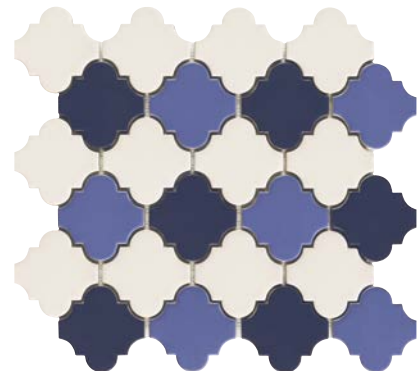

Provenzal

EVOLUTION
EXTRUDED PORCELAIN TILE

PAV. DE INTERIOR
INDOOR FLOOR TILE

SUPERFICIE SATINADO
GLOSSY SURFACE

SIN MANTENIMIENTO
NO MAINTENANCE

RESIST. A LA HELADA
FROST PROOF

DESTONIFICADO ARMONIOSO
CONTROLLED DESTONIFICATION

FORMATOS:

PROVENZAL 10,5 x 6,5 - 4" x 2,5"
PROVENZAL 20,5 x 12 - 8" x 4,7"
PROVENZAL ENM. 38,5 x 42 - 15" x 16,5"

BASE · BASE

ENMALLADOS PERSONALIZADOS · CUSTOM ON A MESH

Disponibles en todos los colores · Available in all colors

DECOR PROVENZAL LISE
38,5 x 42 (G 52) 15" x 16,5" m² ☒

DECOR PROVENZAL TROIS
38,5 x 42 (G 61) 15" x 16,5" m² ☒

DECOR PROVENZAL TROIS
38,5 x 42 (G 61) 15" x 16,5" m² ☒

PACKING BASES

FORMATO	PULGADAS	PZ/CAJA	M ²	CAJA/PLT	PESO/CAJA	PESO/PLT
PROVENZAL 10,5 x 6,5	4" x 2,5"	60	0,41	128	8,5	1.102
PROVENZAL 20,5 x 12	8" x 4,7"	24	0,59	60	11,65	713