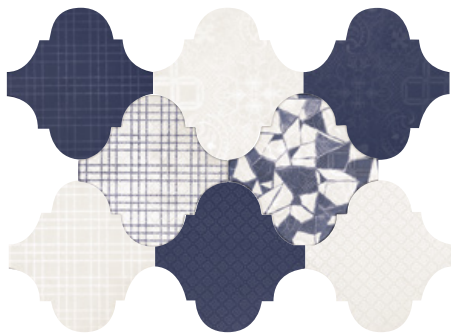

SUPERFICIE SATINADO
GLOSSY SURFACE

RESISTENCIA A LA HELADA
FROST PROOF

DESTONIFICADO ARMONIOSO
CONTROLLED DESTONIFICATION

SIN MANTENIMIENTO
NO MAINTENANCE

PROVENZAL 20,5 x 12
8" x 4,7"

PACKING BASES

FORMATO	PULGADAS	PZ/CAJA	M ²	CAJA/PLT	PESO/CAJA	PESO/PLT
PROVENZAL 20,5 x 12	8" x 4,7"	24	0,59	60	11,65	713

COMPO MIX
20,5 x 12 (G 54) 8" x 4,7"
m²

3 TEXTURAS DIFERENTES
3 DIFFERENT TEXTURES

P. BIANCHI

20,5 x 12 (G 54) 8" x 4,7" m²

P. RIGATO

20,5 x 12 (G 54) 8" x 4,7" m²

P. ANGELI

20,5 x 12 (G 54) 8" x 4,7" m²

P. BLU

20,5 x 12 (G 54) 8" x 4,7" m²

SE SUMINISTRAN TEXTURAS MEZCLADAS