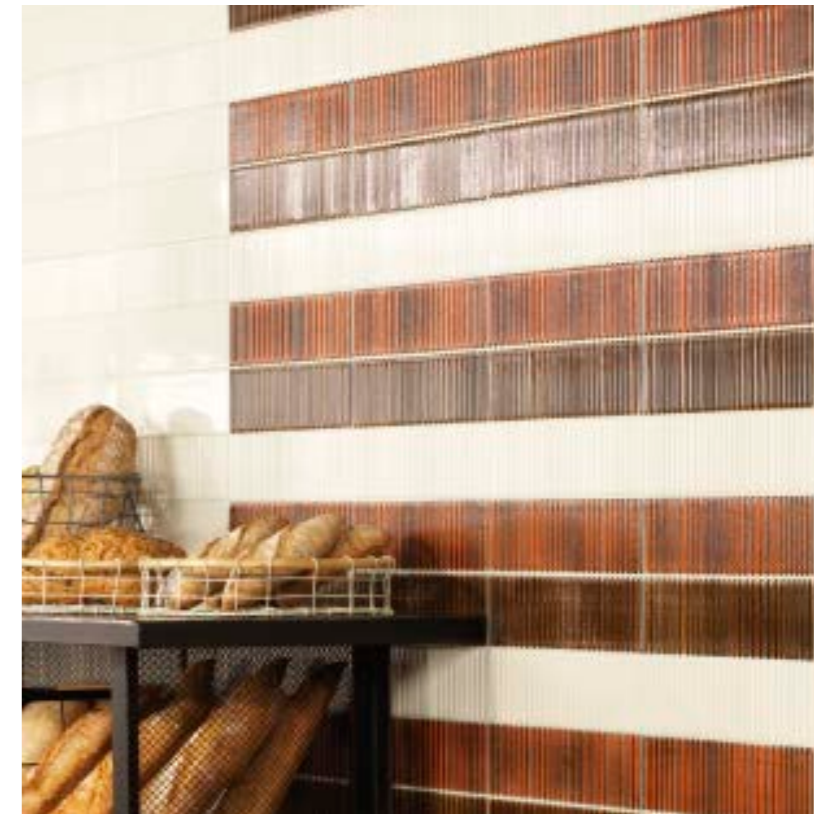

# Regles

EVOLUTION  
EXTRUDED PORCELAIN TILE

REVESTIMIENTO  
WALL TILE  
SUPERFICIE BRILLO  
SURFACE BRIGHTNESS

Pavimento de interior  
indoor floor tiles  
VOLUMEN  
VOLUME

FORMATOS:  
7,2 x 22,2 - 3" x 8,5"  
15 x 25 - 6" x 10"

## COLORES · COLORS

 <b>REGLES WHITE</b> 7,2 x 22,2 (G 62) 3" x 8,5" m <sup>2</sup>	 <b>REGLES BEIGE</b> 7,2 x 22,2 (G 62) 3" x 8,5" m <sup>2</sup>	 <b>REGLES IVORY</b> 7,2 x 22,2 (G 62) 3" x 8,5" m <sup>2</sup>	 <b>REGLES ASH</b> 7,2 x 22,2 (G 62) 3" x 8,5" m <sup>2</sup>	
 <b>REGLES TREND WHITE</b> 7,2 x 22,2 (G 42) 3" x 8,5" m <sup>2</sup>	 <b>REGLES TREND CREAM</b> 7,2 x 22,2 (G 42) 3" x 8,5" m <sup>2</sup>	 <b>REGLES TREND IVORY</b> 7,2 x 22,2 (G 42) 3" x 8,5" m <sup>2</sup>	 <b>REGLES TREND STORM</b> 7,2 x 22,2 (G 42) 3" x 8,5" m <sup>2</sup>	 <b>REGLES TREND SKY</b> 7,2 x 22,2 (G 42) 3" x 8,5" m <sup>2</sup>
 <b>REGLES GREEN</b> 7,2 x 22,2 (G 62) 3" x 8,5" m <sup>2</sup>	 <b>REGLES RED</b> 7,2 x 22,2 (G 62) 3" x 8,5" m <sup>2</sup>	 <b>REGLES BLUE</b> 7,2 x 22,2 (G 62) 3" x 8,5" m <sup>2</sup>		
 <b>REGLES TREND GREEN</b> 7,2 x 22,2 (G 42) 3" x 8,5" m <sup>2</sup>	 <b>REGLES TREND RED</b> 7,2 x 22,2 (G 42) 3" x 8,5" m <sup>2</sup>	 <b>REGLES TREND BLUE</b> 7,2 x 22,2 (G 42) 3" x 8,5" m <sup>2</sup>		

## PIEZAS ESPECIALES · SPECIAL PIECES

Disponibles en todos los colores · Available in all colors

  
**DEMI-BULLNOSE**  
1,5 x 30 (G 07) 0,6" x 11,8" ◆