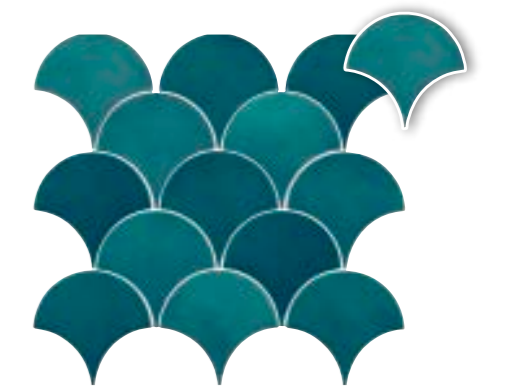

# SQUAMA

EVOLUTION  
EXTRUDED PORCELAIN TILE  
Pasta Blanca

- REVESTIMIENTO WALL TILE
- SUPERFICIE BRILLO SURFACE BRIGHTNESS
- SIN MANTENIMIENTO NO MAINTENANCE

FORMATOS:  
ESCAMA 12,7 x 6,2 - 5" x 2,5"

EVOLUTION  
EXTRUDED PORCELAIN TILE

SQUAMA PORC. LUZ  
12,7 x 6,2 (G 51) 5" x 2,5" m²

SQUAMA PORC. IRON  
12,7 x 6,2 (G 51) 5" x 2,5" m²

SQUAMA PORC. CLOUD  
12,7 x 6,2 (G 51) 5" x 2,5" m²

SQUAMA PORC. OCEAN  
12,7 x 6,2 (G 51) 5" x 2,5" m²

SQUAMA PORC. INDIGO  
12,7 x 6,2 (G 51) 5" x 2,5" m²

SQUAMA PORC. EMERALD  
12,7 x 6,2 (G 51) 5" x 2,5" m²

SQUAMA RICE  
12,7 x 6,2 (G 63) 5" x 2,5" m²

SQUAMA MIST  
12,7 x 6,2 (G 63) 5" x 2,5" m²

SQUAMA MAYA  
12,7 x 6,2 (G 63) 5" x 2,5" m²

SQUAMA TURCHESE  
12,7 x 6,2 (G 63) 5" x 2,5" m²

SQUAMA OLIVE  
12,7 x 6,2 (G 63) 5" x 2,5" m²

Pasta Blanca

PIEZAS ESPECIALES · SPECIAL PIECES

PIEZAS ESPECIALES · SPECIAL PIECES

Disponibles en todos los colores  
Availables in all colors