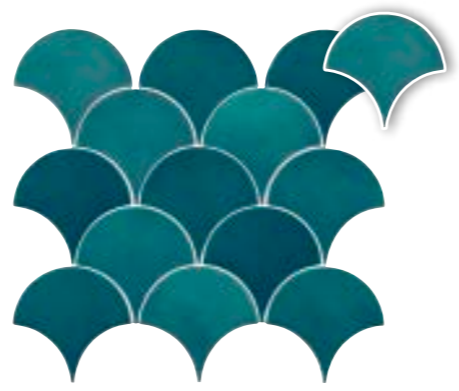

# SQUAMA

EVOLUTION  
EXTRUDED PORCELAIN TILE  
Pasta Blanca

- REVESTIMIENTO WALL TILE
- SUPERFICIE BRILLO SURFACE BRIGHTNESS
- SIN MANTENIMIENTO NO MAINTENANCE

FORMATOS:  
ESCAMA 12,7 x 6,2 - 5" x 2,5"

EVOLUTION  
EXTRUDED PORCELAIN TILE

SQUAMA PORC. LUZ  
12,7 x 6,2 (G 51) 5" x 2,5" m²

SQUAMA PORC. IRON  
12,7 x 6,2 (G 51) 5" x 2,5" m²

SQUAMA PORC. CLOUD  
12,7 x 6,2 (G 51) 5" x 2,5" m²

SQUAMA PORC. OCEAN  
12,7 x 6,2 (G 51) 5" x 2,5" m²

SQUAMA PORC. INDIGO  
12,7 x 6,2 (G 51) 5" x 2,5" m²

SQUAMA PORC. EMERALD  
12,7 x 6,2 (G 51) 5" x 2,5" m²

SQUAMA RICE  
12,7 x 6,2 (G 63) 5" x 2,5" m²

SQUAMA MIST  
12,7 x 6,2 (G 63) 5" x 2,5" m²

SQUAMA MAYA  
12,7 x 6,2 (G 63) 5" x 2,5" m²

SQUAMA TURCHESE  
12,7 x 6,2 (G 63) 5" x 2,5" m²

SQUAMA OLIVE  
12,7 x 6,2 (G 63) 5" x 2,5" m²

Pasta Blanca

PIEZAS ESPECIALES · SPECIAL PIECES

PIEZAS ESPECIALES · SPECIAL PIECES

Disponibles en todos los colores  
Availables in all colors