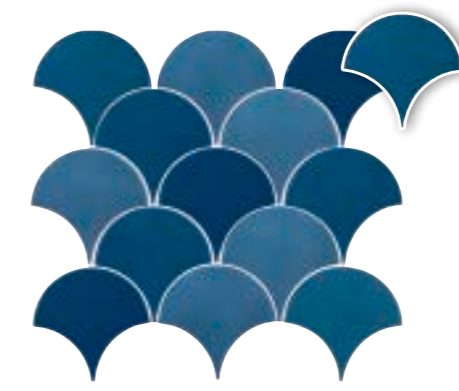

SQUAMA PORC. LUZ  
12,7 x 6,2 (G 51) 5" x 2,5" m²

SQUAMA PORC. IRON  
12,7 x 6,2 (G 51) 5" x 2,5" m²

SQUAMA PORC. CLOUD  
12,7 x 6,2 (G 51) 5" x 2,5" m²

SQUAMA PORC. OCEAN  
12,7 x 6,2 (G 51) 5" x 2,5" m²

SQUAMA PORC. INDIGO  
12,7 x 6,2 (G 51) 5" x 2,5" m²

SQUAMA PORC. EMERALD  
12,7 x 6,2 (G 51) 5" x 2,5" m²

SQUAMA RICE  
12,7 x 6,2 (G 63) 5" x 2,5" m²

SQUAMA MIST  
12,7 x 6,2 (G 63) 5" x 2,5" m²

SQUAMA MAYA  
12,7 x 6,2 (G 63) 5" x 2,5" m²

SQUAMA TURCHESE  
12,7 x 6,2 (G 63) 5" x 2,5" m²

SQUAMA OLIVE  
12,7 x 6,2 (G 63) 5" x 2,5" m²

Pasta Blanca

PIEZAS ESPECIALES · SPECIAL PIECES

PIEZAS ESPECIALES · SPECIAL PIECES

Disponibles en todos los colores  
Availables in all colors