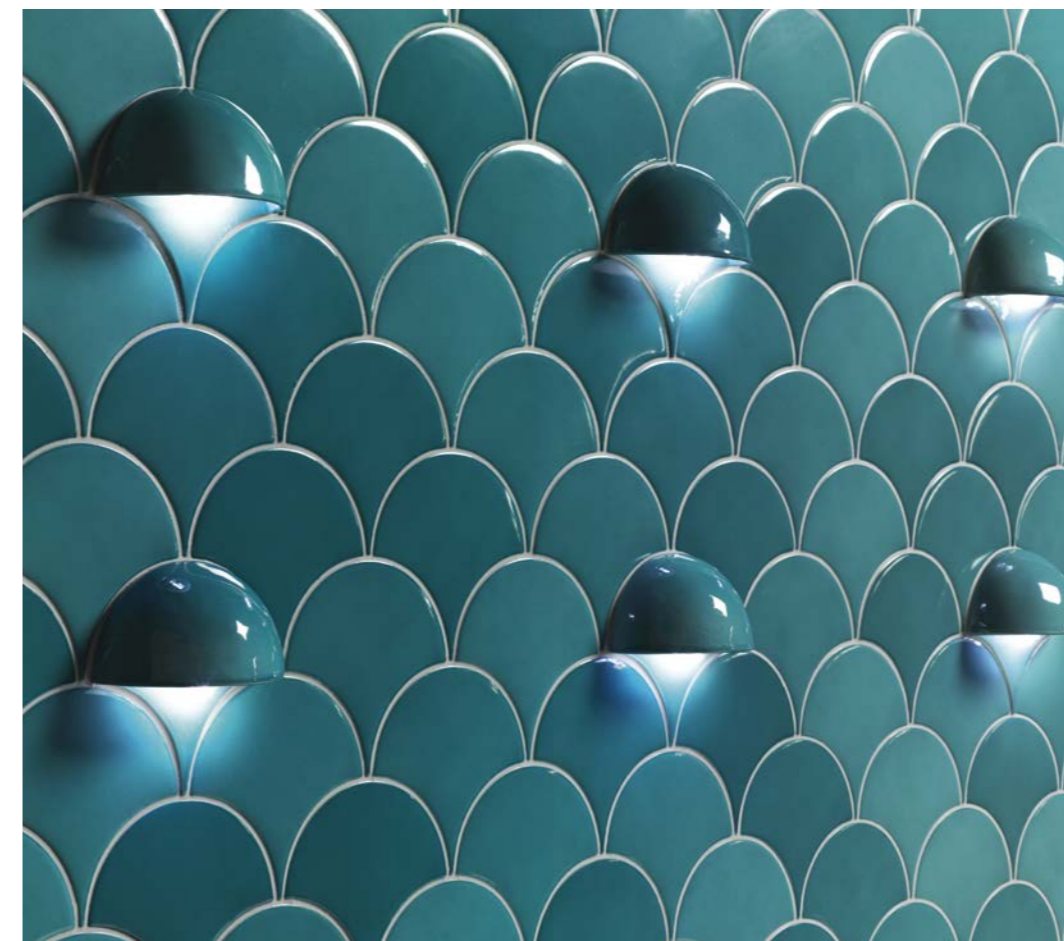

SQUAMA

12,7 x 6,2 · 5" x 2,5"

 Pasta Blanca

EVOLUTION
EXTRUDED PORCELAIN TILE

REVESTIMIENTO / WALL TILE
SQUAMA PORC. LUZ 12,7 x 6,2 · 5" x 2,5"
SQUAMA PORC. EMERALD 12,7 x 6,2 · 5" x 2,5"

SQUAMA

REVESTIMIENTO / WALL TILE
SQUAMA PORC. LUZ 12,7 x 6,2 - 5" x 2,5"
BOX SQUAMA PORC. LUZ 12,7 x 6,2 - 5" x 2,5"

REVESTIMIENTO / WALL TILE
SQUAMA OLIVE 12,7 x 6,2 - 5" x 2,5"
BOX SQUAMA PORC. ESERALD 12,7 x 6,2 - 5" x 2,5"

REVESTIMIENTO / WALL TILE
SQUAMA MIST 12,7 x 6,2 - 5" x 2,5"

SQUAMA

REVESTIMIENTO WALL TILE SUPERFICIE BRILLO SURFACE BRIGTNSS SIN MANTENIMIENTO NO MAINTENANCE

EVOLUTION
 EXTRUDED PORCELAIN TILE

SQUAMA PORC. LUZ
 12,7 x 6,2 (G 51) 5" x 2,5" m²

SQUAMA PORC. IRON
 12,7 x 6,2 (G 51) 5" x 2,5" m²

SQUAMA PORC. CLOUD
 12,7 x 6,2 (G 51) 5" x 2,5" m²

SQUAMA PORC. OCEAN
 12,7 x 6,2 (G 51) 5" x 2,5" m²