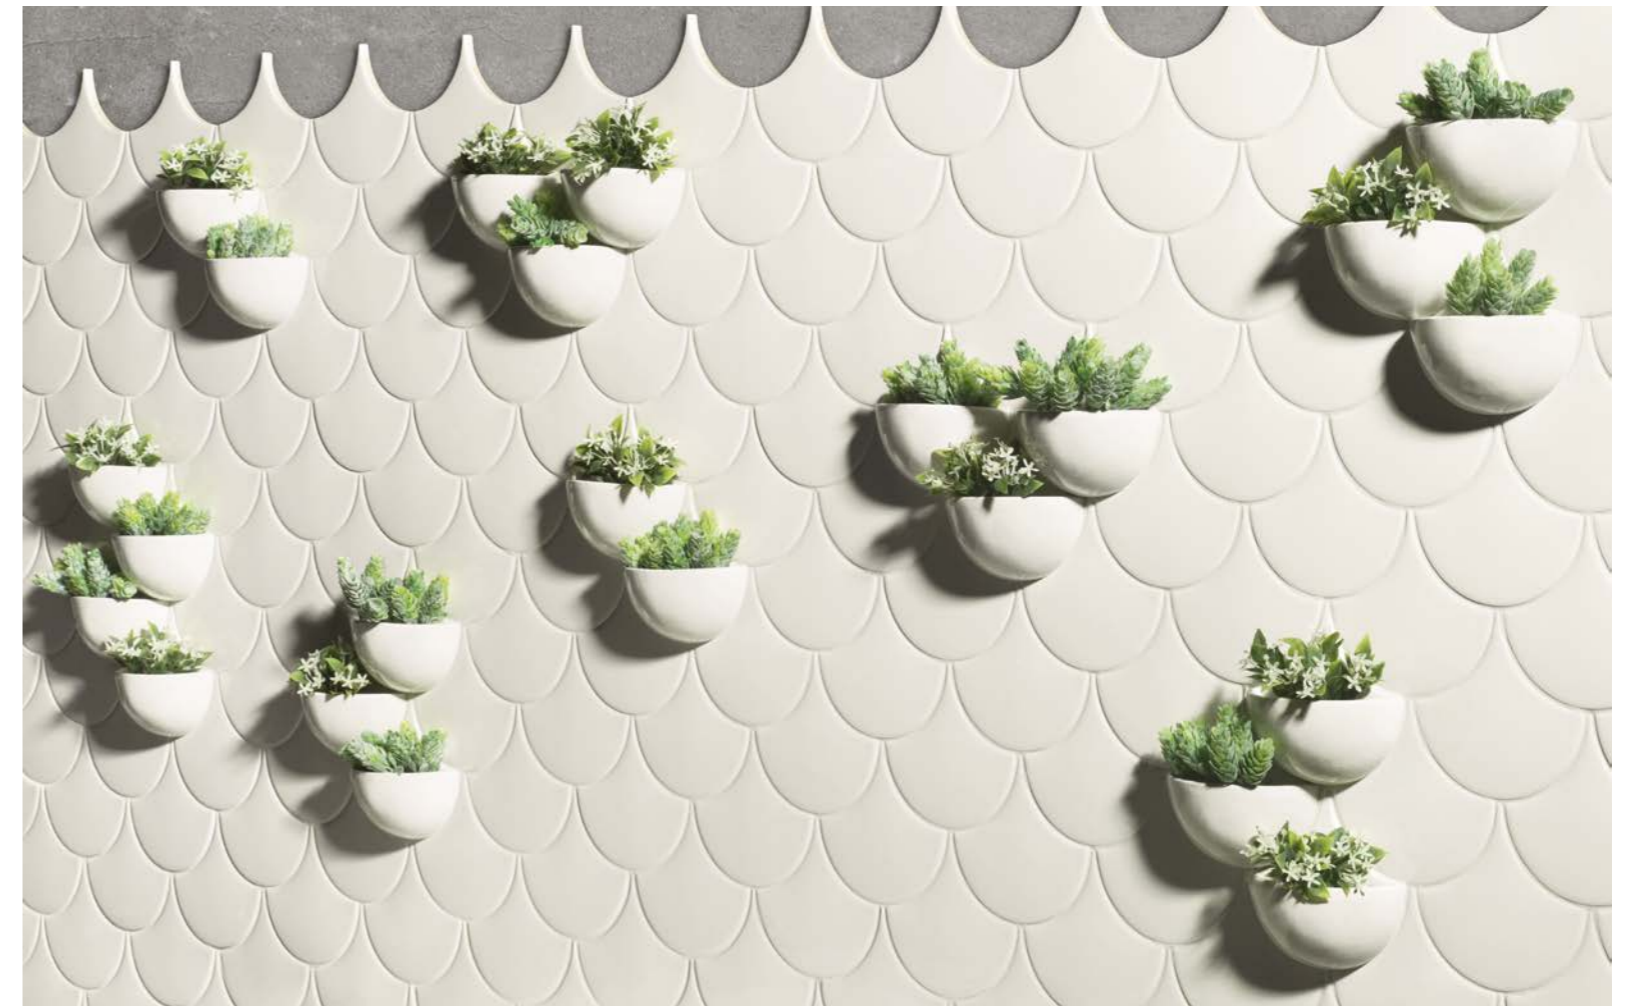

SQUAMA

12,7 x 6,2 · 5" x 2,5"

 Pasta Blanca

EVOLUTION
EXTRUDED PORCELAIN TILE

REVESTIMIENTO / WALL TILE
SQUAMA PORC. LUZ 12,7 x 6,2 · 5" x 2,5"
SQUAMA PORC. EMERALD 12,7 x 6,2 · 5" x 2,5"

SQUAMA

REVESTIMIENTO / WALL TILE
SQUAMA PORC. LUZ 12,7 x 6,2 - 5" x 2,5"
BOX SQUAMA PORC. LUZ 12,7 x 6,2 - 5" x 2,5"

REVESTIMIENTO / WALL TILE
SQUAMA OLIVE 12,7 x 6,2 - 5" x 2,5"
BOX SQUAMA PORC. ESERALD 12,7 x 6,2 - 5" x 2,5"

REVESTIMIENTO / WALL TILE
SQUAMA MIST 12,7 x 6,2 - 5" x 2,5"

SQUAMA

REVESTIMIENTO WALL TILE SUPERFICIE BRILLO SURFACE BRIGTNSS SIN MANTENIMIENTO NO MAINTENANCE

EVOLUTION
 EXTRUDED PORCELAIN TILE

SQUAMA PORC. LUZ
 12,7 x 6,2 (G 51) 5" x 2,5" m²

SQUAMA PORC. IRON
 12,7 x 6,2 (G 51) 5" x 2,5" m²

SQUAMA PORC. CLOUD
 12,7 x 6,2 (G 51) 5" x 2,5" m²

SQUAMA PORC. OCEAN
 12,7 x 6,2 (G 51) 5" x 2,5" m²