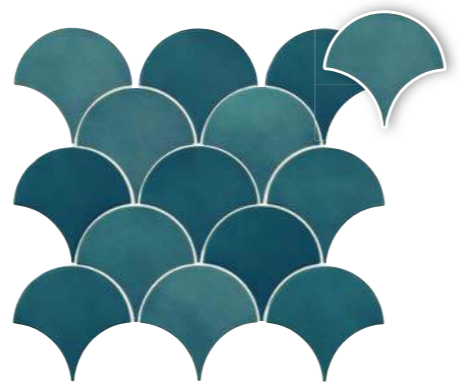

# SQUAMA

EVOLUTION  
EXTRUDED PORCELAIN TILE  
Pasta Blanca

-  REVESTIMIENTO WALL TILE
-  SUPERFICIE BRILLO SURFACE BRIGTNES
-  SIN MANTENIMIENTO NO MAINTENANCE

FORMATOS:  
ESCAMA 12,7 x 6,2 - 5" x 2,5"

EVOLUTION  
EXTRUDED PORCELAIN TILE

Pasta Blanca

**SQUAMA PORC. LUZ**  
12,7 x 6,2 (G 51) 5" x 2,5" 

**SQUAMA PORC. IRON**  
12,7 x 6,2 (G 51) 5" x 2,5" 

**SQUAMA PORC. CLOUD**  
12,7 x 6,2 (G 51) 5" x 2,5" 

**SQUAMA RICE**  
12,7 x 6,2 (G 63) 5" x 2,5" 

**SQUAMA MIST**  
12,7 x 6,2 (G 63) 5" x 2,5" 

**SQUAMA PORC. OCEAN**  
12,7 x 6,2 (G 51) 5" x 2,5" 

**SQUAMA PORC. INDIGO**  
12,7 x 6,2 (G 51) 5" x 2,5" 

**SQUAMA PORC. EMERALD**  
12,7 x 6,2 (G 51) 5" x 2,5" 

PIEZAS ESPECIALES · SPECIAL PIECES

Disponibles en todos los colores  
Availables in all colors

DEMI-BULLNOSE
1,5 x 30 (G 07) 0,6" x 11,8" 