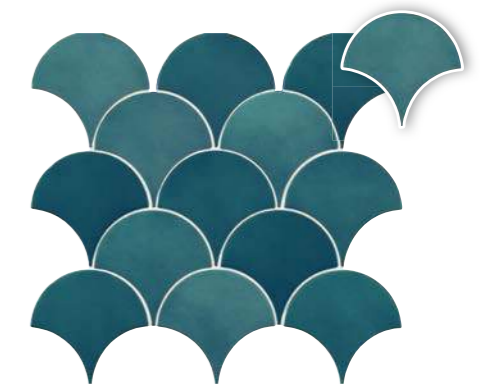

Pasta Blanca

**SQUAMA PORC. LUZ**  
12,7 x 6,2 (G 51) 5" x 2,5" 

**SQUAMA PORC. IRON**  
12,7 x 6,2 (G 51) 5" x 2,5" 

**SQUAMA PORC. CLOUD**  
12,7 x 6,2 (G 51) 5" x 2,5" 

**SQUAMA RICE**  
12,7 x 6,2 (G 63) 5" x 2,5" 

**SQUAMA MIST**  
12,7 x 6,2 (G 63) 5" x 2,5" 

**SQUAMA PORC. OCEAN**  
12,7 x 6,2 (G 51) 5" x 2,5" 

**SQUAMA PORC. INDIGO**  
12,7 x 6,2 (G 51) 5" x 2,5" 

**SQUAMA PORC. EMERALD**  
12,7 x 6,2 (G 51) 5" x 2,5" 

**SQUAMA MAYA**  
12,7 x 6,2 (G 63) 5" x 2,5" 

**SQUAMA TURCHESE**  
12,7 x 6,2 (G 63) 5" x 2,5" 

**SQUAMA OLIVE**  
12,7 x 6,2 (G 63) 5" x 2,5" 

**PACKING BASES PORCELÁNICO**

FORMATO	PULGADAS	PZ/CAJA	M <sup>2</sup>	CAJA/PLT	PESO/CAJA	PESO/PLT
ESCAMA 12,7 x 6,2	5" x 2,5"	45	0,35	78	8,7	689