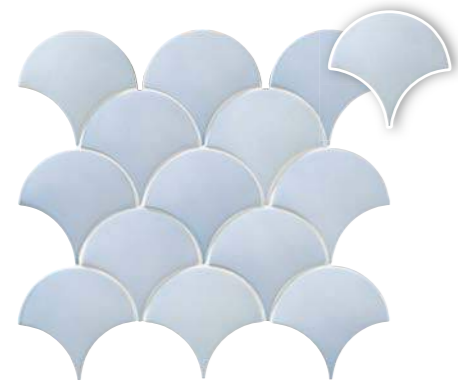

# SQUAMA

EVOLUTION  
EXTRUDED PORCELAIN TILE  
Pasta Blanca

-  REVESTIMIENTO WALL TILE
-  SUPERFICIE BRILLO SURFACE BRIGTNES
-  SIN MANTENIMIENTO NO MAINTENANCE

FORMATOS:  
ESCAMA 12,7 x 6,2 - 5" x 2,5"

EVOLUTION  
EXTRUDED PORCELAIN TILE

Pasta Blanca

**SQUAMA PORC. LUZ**  
12,7 x 6,2 (G 51) 5" x 2,5" 

**SQUAMA PORC. IRON**  
12,7 x 6,2 (G 51) 5" x 2,5" 

**SQUAMA PORC. CLOUD**  
12,7 x 6,2 (G 51) 5" x 2,5" 

**SQUAMA RICE**  
12,7 x 6,2 (G 63) 5" x 2,5" 

**SQUAMA MIST**  
12,7 x 6,2 (G 63) 5" x 2,5" 

**SQUAMA PORC. OCEAN**  
12,7 x 6,2 (G 51) 5" x 2,5" 

**SQUAMA PORC. INDIGO**  
12,7 x 6,2 (G 51) 5" x 2,5" 

**SQUAMA PORC. EMERALD**  
12,7 x 6,2 (G 51) 5" x 2,5" 

PIEZAS ESPECIALES · SPECIAL PIECES

Disponibles en todos los colores  
Availables in all colors

DEMI-BULLNOSE
1,5 x 30 (G 07) 0,6" x 11,8" 