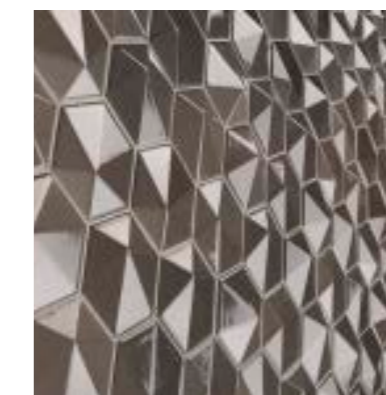

3D HEX. GRAFITO MIX ENM.
34 x 32,6 (G 54) 13,3" x 12,7" m