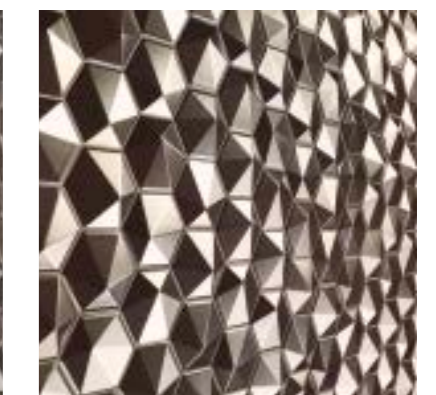

3D HEX. METALICO ENM.
34 x 32,6 (G 54) 13,3" x 12,7" m

STOW DECOR

Disponibles en todos los colores · Available in all colors