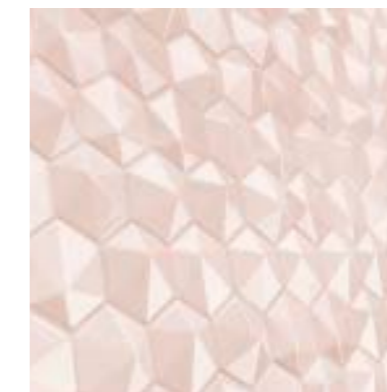

3D HEX. ROSA MIX ENM.
34 x 32,6 (G 54) 13,3" x 12,7" m