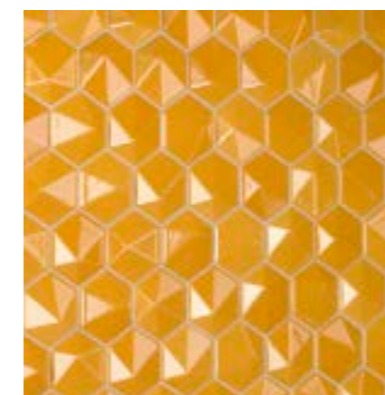

3D HEX. AMARILLO MIX ENM.
34 x 32,6 (G 54) 13,3" x 12,7" m