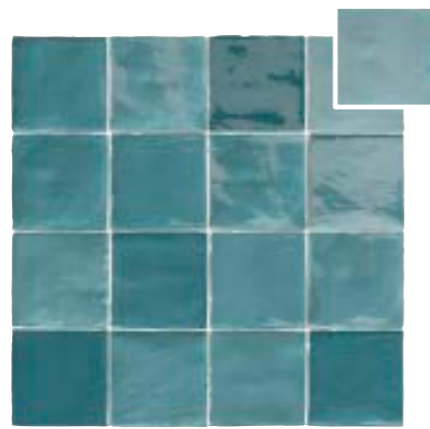

**STOWMIX**

**Pasta Blanca**

REVESTIMIENTO  
WALL TILE

SUPERFICIE BRILLO  
SURFACE BRIGTNSS

BORDES Y SUPERFICIE IRREGULAR  
IRREGULAR EDGES AND SUFACE

FORMATOS:  
10 x 10 - 4" x 4"

COLORES DESTONIFICADOS · DESTONIFIED COLORS

**STOW MIX ACQUA**  
10 x 10 (G 27) 4" x 4" m<sup>2</sup>

**STOW MIX TURCHESE**  
10 x 10 (G 27) 4" x 4" m<sup>2</sup>

**STOW MIX OLIVE**  
10 x 10 (G 27) 4" x 4" m<sup>2</sup>

**STOW MIX GREY**  
10 x 10 (G 27) 4" x 4" m<sup>2</sup>

**STOW MIX GRAFFITO**  
10 x 10 (G 27) 4" x 4" m<sup>2</sup>

PIEZAS ESPECIALES · SPECIAL PIECES

Disponibles en todos los colores · Available in all colors

**DEMI-BULLNOSE**  
1,5 x 30 (G 07) 0,6" x 11,8" ◆

COLORES · COLORS

**STOW BIANCO**  
10 x 10 (G 27) 4" x 4" m<sup>2</sup>

**STOW BIANCO**  
20 x 20 (G 56) 8" x 8" m<sup>2</sup>

**STOW BIANCO**  
20 x 60 (G 27) 8" x 24" m<sup>2</sup>

**STOW ASH**  
10 x 10 (G 27) 4" x 4" m<sup>2</sup>