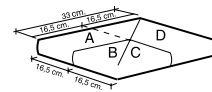

DILATACIÓN
6,2* 10⁻⁶ / °C

FORMATOS
25 x 25 - 10" x 10"

COLORES · COLORS

Comfort floor ▶ Class I

TERRACOTA ARESA
25 x 25 (G 24) 10" x 10" m²

TERRACOTA MONTASA
25 x 25 (G 24) 10" x 10" m²

PIEZAS ESPECIALES · SPECIAL PIECES

Disponible en todos los colores
Available in all colors

ÁNGULO PELDAÑO 4 PZ.
33 x 33 (G 58 x Juego) 13" x 13"/1,5" ♦

PELDAÑO CURVO TERRACOTA PORC.
25 x 33/4 (G 16) 10" x 13"/1,5" ♦

VIERTEAGUAS TERRACOTA PORC.
15 x 25/4 (G 10) 5,9" x 10"/1,5" ♦

TACO SENÍS PORC.
7,5 x 7,5 (G 03) 3" x 3" ♦

CENTRO SENÍS PORC.
25 x 25 (G 13) 10" x 10" ♦

FRONTAL PUEBLA PORC.
16 x 25 (G 13) 6" x 10" ♦

TIRA PUEBLA PORC.
7,5 x 25 (G 10) 3" x 10" ♦

TACO PUEBLA PORC.
7,5 x 7,5 (G 04) 3" x 3" ♦

PACKING PIEZAS ESPECIALES

FORMATO	PULGADAS	PZ/CAJA	ML	CAJA/PLT	PESO/CAJA	PESO/PLT
ANG. PELD. 33 x 33	13" x 13"/1,5"	1	0,33	90	3,98	373
PELD. CURVO 25 x 33/4	10" x 13"/1,5"	6	1,5	54	13,48	743
VIERTEAGUAS 15 x 25/4	5,9" x 10"/1,5"	14	3,5	48	16,9	831
ZÓCALO 9 x 25	3,5" x 10"	40	10	60	24,1	1.461
ZANQUÍN 9 x 25	3,5" x 10"	40	10	60	20,89	1.268