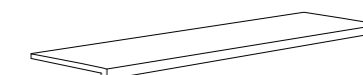

PIEZAS ESPECIALES · SPECIAL PIECES

Disponible en todos los colores
Available in all colors

PELDAÑO ANGULAR
120 x 32/3 (G 72) 48" x 12,5" x 1"
60 x 32/3 (G 73) 23,6" x 12,5" x 1"