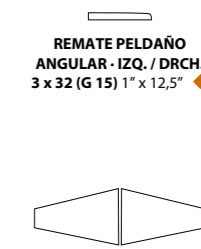

REMATE PELDAÑO ANGULAR · IZQ. / DRCH.
3 x 32 (G 15) 1" x 12,5"