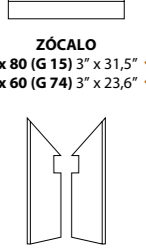

ZÓCALO
7,5 x 80 (G 15) 3" x 31,5"
7,5 x 60 (G 74) 3" x 23,6"

ZANQUÍN · IZQ. / DRCH.
7,5 x 30 (G 12) 3" x 11,8"

Comfort floor ▶ R9 - Class I