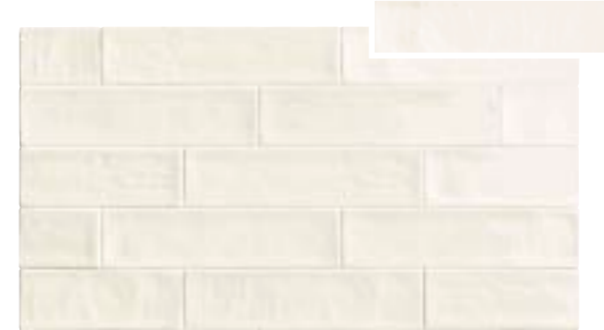

ZELLIGE

Pasta Blanca

REVESTIMIENTO
WALL TILE

DESTONIFICADO ARMONIOSO
CONTROLLED DESTONIFICATION

SUPERFICIE BRILLO
SURFACE BRIGTNES

BORDES Y SUPERFICIE IRREGULAR
IRREGULAR EDGES AND SUFACE

FORMATOS:
6,2 x 25 - 2,5" x 10"

MATE · MATT

ZELLIGE WHITE MATT
6,2 x 25 (G 27) 2,5" x 10" m²

COLORES · COLORS

ZELLIGE WHITE
6,2 x 25 (G 27) 2,5" x 10" m²

ZELLIGE BEIGE
6,2 x 25 (G 27) 2,5" x 10" m²

ZELLIGE GREY
6,2 x 25 (G 27) 2,5" x 10" m²

PIEZAS ESPECIALES · SPECIAL PIECES

Disponibles en todos los colores · Availables in all colors

DEMI-BULLNOSE
1,5 x 30 (G 07) 0,6" x 11,8" ◆

ZELLIGE ANTIQUE
6,2 x 25 (G 27) 2,5" x 10" m²

ZELLIGE ROSE
6,2 x 25 (G 27) 2,5" x 10" m²