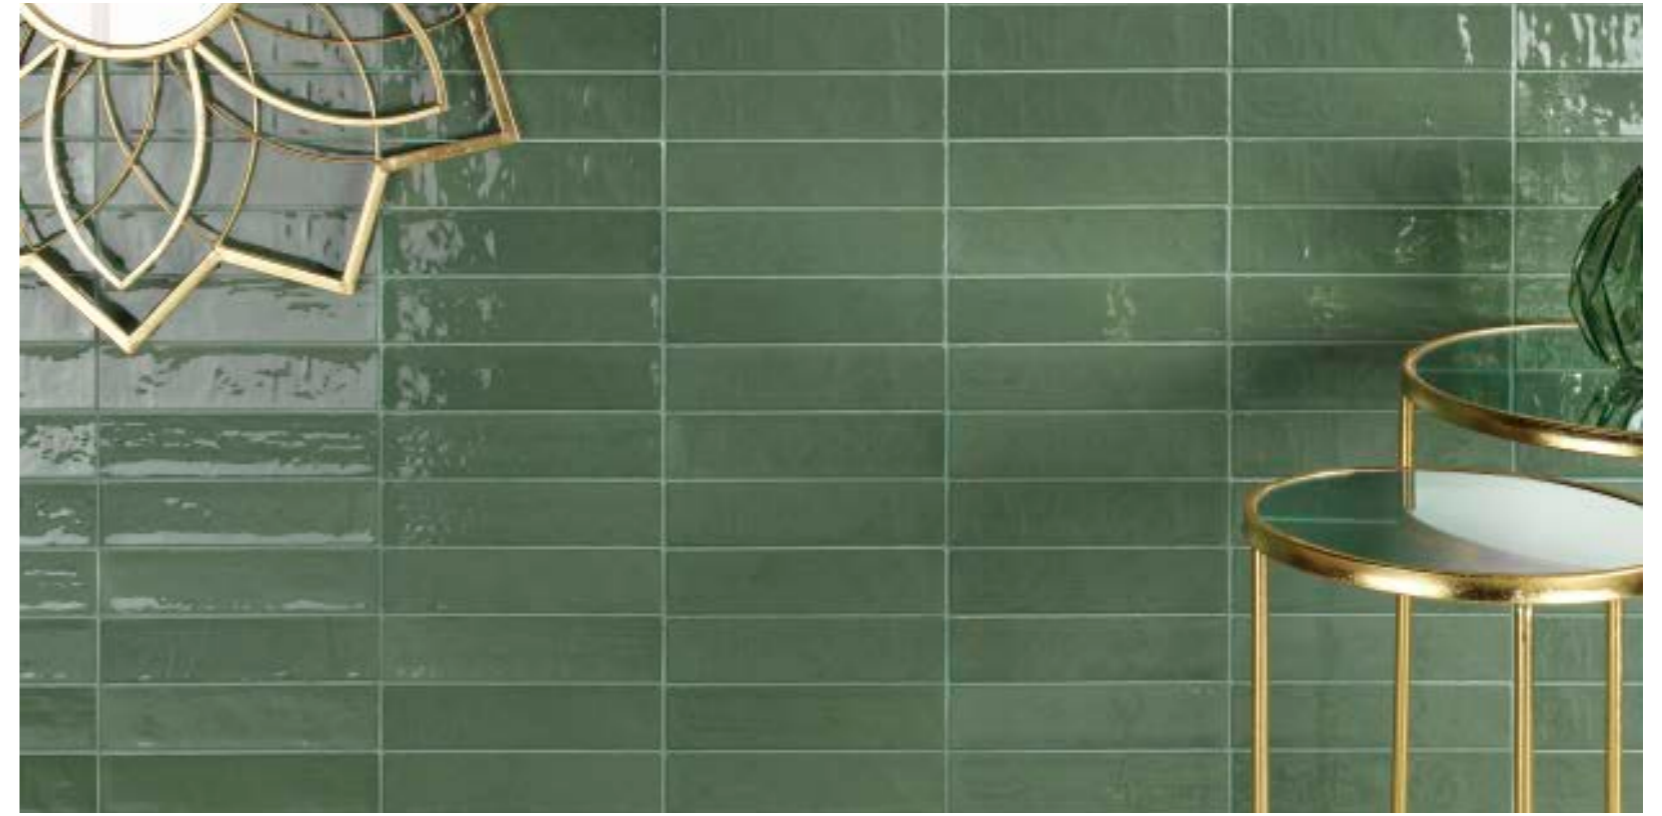

ZELLIGE

Pasta Blanca

REVESTIMIENTO
WALL TILE

DESTONIFICADO ARMONIOSO
CONTROLLED DESTONIFICATION

SUPERFICIE BRILLO
SURFACE BRIGTNES

BORDES Y SUPERFICIE IRREGULAR
IRREGULAR EDGES AND SUFACE

FORMATOS:
6,2 x 25 - 2,5" x 10"

MATE · MATT

ZELLIGE WHITE MATT
6,2 x 25 (G 27) 2,5" x 10" m²

COLORES · COLORS

ZELLIGE WHITE
6,2 x 25 (G 27) 2,5" x 10" m²

ZELLIGE BEIGE
6,2 x 25 (G 27) 2,5" x 10" m²

ZELLIGE GREY
6,2 x 25 (G 27) 2,5" x 10" m²

PIEZAS ESPECIALES · SPECIAL PIECES

Disponibles en todos los colores · Availables in all colors

DEMI-BULLNOSE
1,5 x 30 (G 07) 0,6" x 11,8" ◆

ZELLIGE ANTIQUE
6,2 x 25 (G 27) 2,5" x 10" m²

ZELLIGE ROSE
6,2 x 25 (G 27) 2,5" x 10" m²